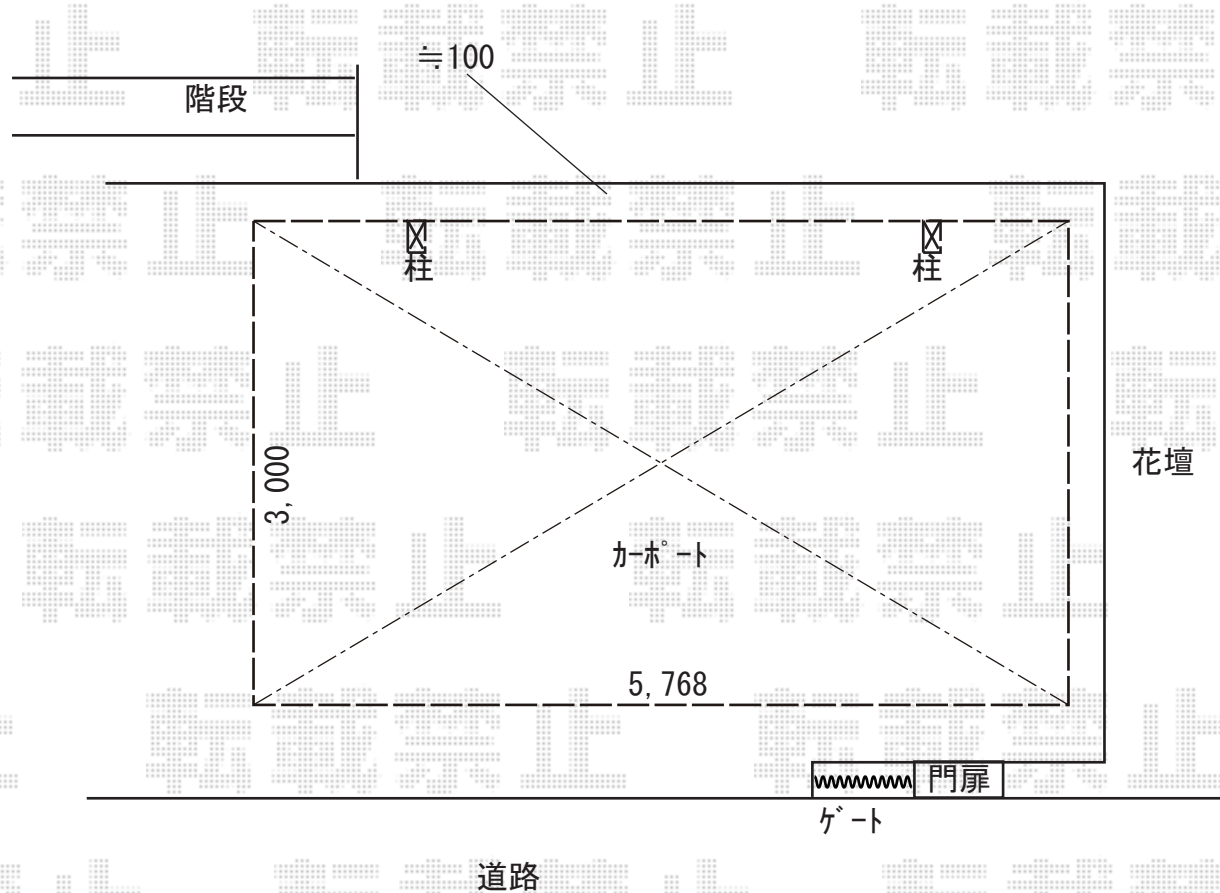

カーポート 施工概略図

YKK AP レイナポートグラン 積雪～20cm対応
幅= 3,000mm
奥行= 5,768mm
色： プラチナステン
屋根材： 熱線遮断ポリカーボネート(クリアマット)
柱仕様： ハイルフ柱仕様 (有効高 約2,350mm)

YKK AP レイナポートグラン 着脱式サポート 標準・ハイルフ兼用
色： プラチナステン
入り数： 2本入り×1セット

2019-2-575454

担当者