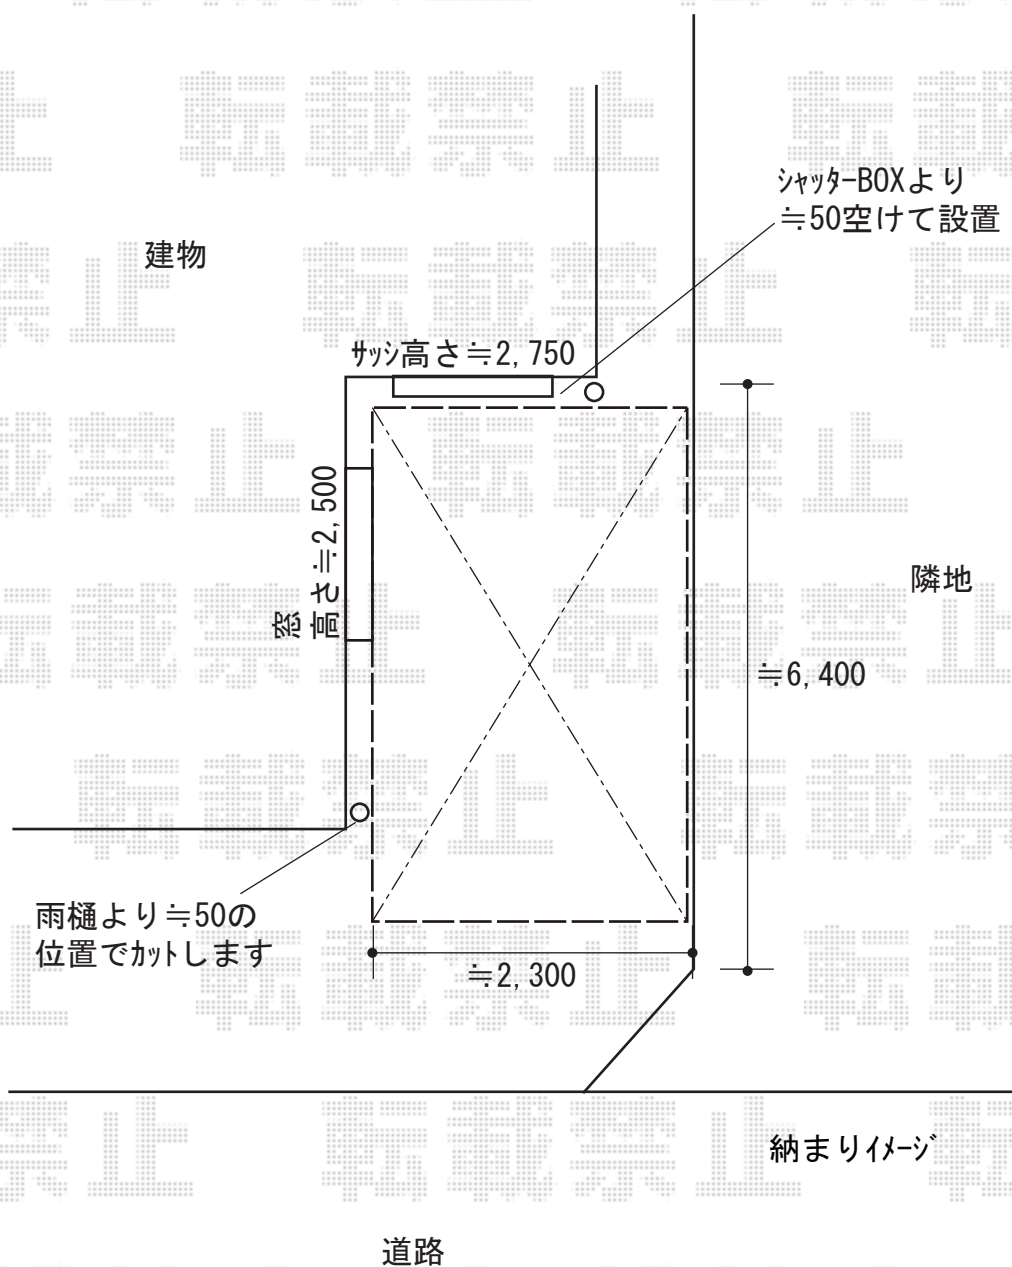

カーポート 施工概略図

YKK AP レイナポートグラン 積雪～20cm対応
幅= 2,400mm
奥行= 5,768mm
色： ピュアシルバー
屋根材： ポリカーボネート（トーメイマット）
柱仕様： ハイルフ柱仕様（有効高 約2,350mm）

YKK AP レイナポートグラン 水平式物干し（カーポート柱用）標準 2本入り×1セット
色： ピュアシルバー

2019-2-575492	担当者	木挽
---------------	-----	----