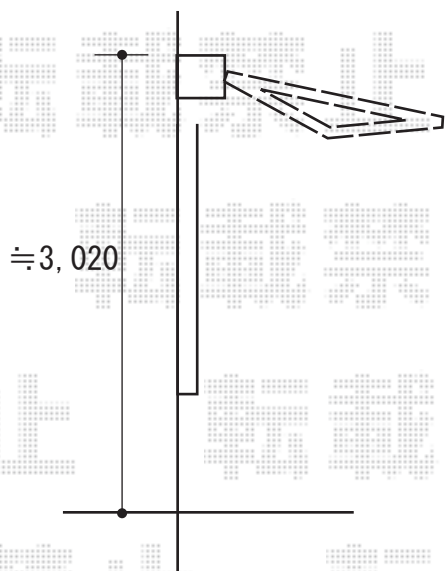

エクステリア工事 施工概略図

LIXIL(トステム) 彩風 あやかぜ S型 手動式  
間口= 関東間2.5間 (4,550mm)  
出幅= 2,000mm  
本体色: ホワイト  
キャンバス色: ポリエステル (ストライプイエロー グリーンP)  
駆動: 手動式/外観左駆動  
クランクハンドル: 長さ1,500mm

2019-2-575508

担当者

小林