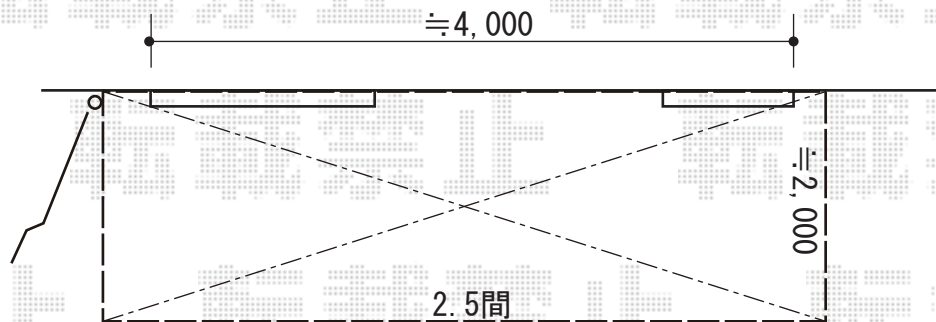

エクステリア工事 施工概略図

LIXIL(トステム) 彩風 あやかぜ S型 手動式  
間口= 関東間2.5間 (4,550mm)  
出幅= 2,000mm  
本体色: ホワイト  
キャンバス色: ポリエステル (ストライプイエロー グリーンP)  
駆動: 手動式/外観左駆動  
クランクハンドル: 長さ1,500mm

2019-2-575508

担当者

小林