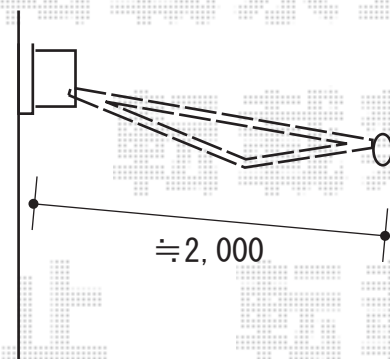

エクステリア工事 施工概略図

LIXIL(トステム) 彩風 あやかぜ S型 手動式  
間口= 関東間2.5間 (4,550mm)  
出幅= 2,000mm  
本体色: ホワイト  
キャンバス色: ポリエステル (ストライプイエロー グリーンP)  
駆動: 手動式/外観左駆動  
クランクハンドル: 長さ1,500mm

2019-2-575508

担当者

小林