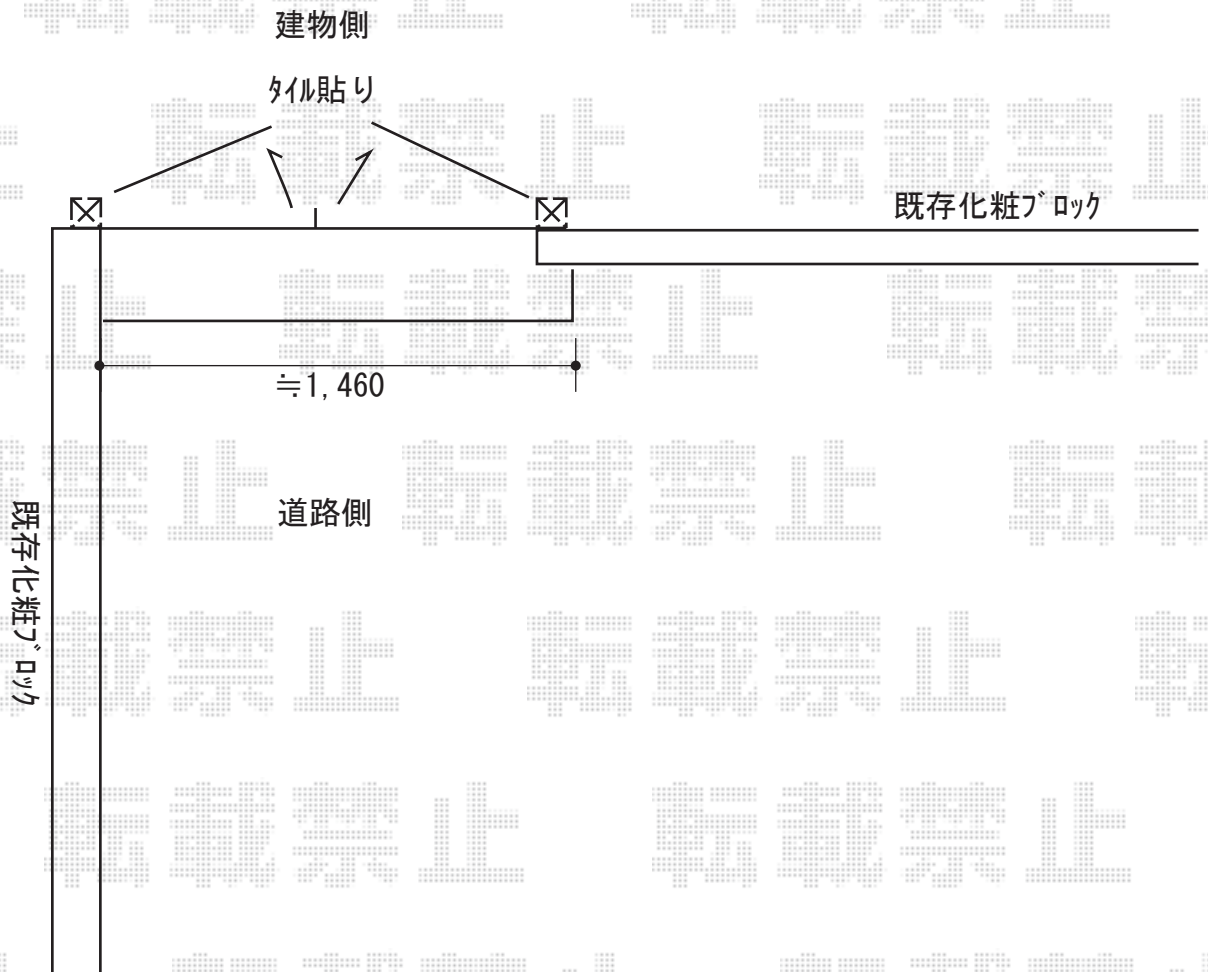

# 門扉 施工概略図

LIXIL (TOEX) プレスタ門扉 1型 細横棧 両開き 柱使用  
扉幅 = 700・700mm  
扉高 = 1,000mm  
色：ブラック  
錠： シリンダーPB錠(ラッチ錠)  
開き： 内開き  
オプション： 中間すき間ガード(H10用 \* 内開き専用) × 1

2019-2-575551

担当者

山崎