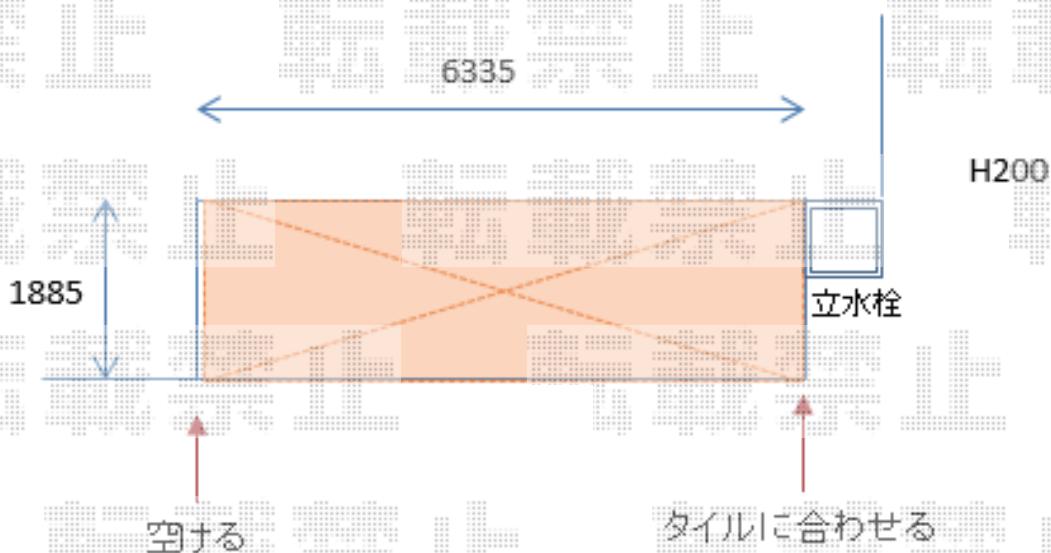

## ウッドデッキ 施工概略図

YKK AP リウッドデッキ 200  
間口= 3.5間(6,251mm)  
出幅= 7尺(2,120mm)  
色: レッドブラウン  
床板: 縦貼り  
幕板: 標準幕板  
束柱: Sタイプ(550mm) (色: カームブラック)

2019-2-575573

担当者

木附