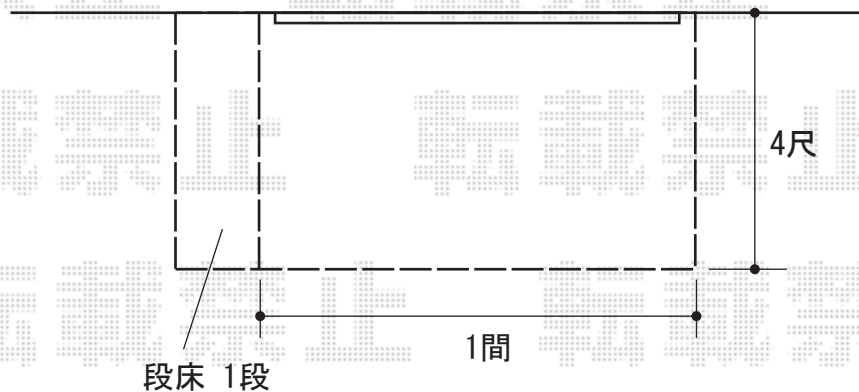

# ウッドデッキ 施工概略図

YKK AP リウッドデッキ 200

間口= 1.0間 (1,851mm)

出幅= 4尺 (1,220mm)

色： 【未定】

床板： 縦貼り

幕板： 標準幕板

束柱： Tタイプ (400~550mm) (色： 【未定】)

YKK AP リウッドデッキ 200 段床セット 片側面タイプ1段

出幅= 4尺用

色： デッキ材【未定】 / 束柱【未定】

建物側

2019-2-575637

担当者

木附