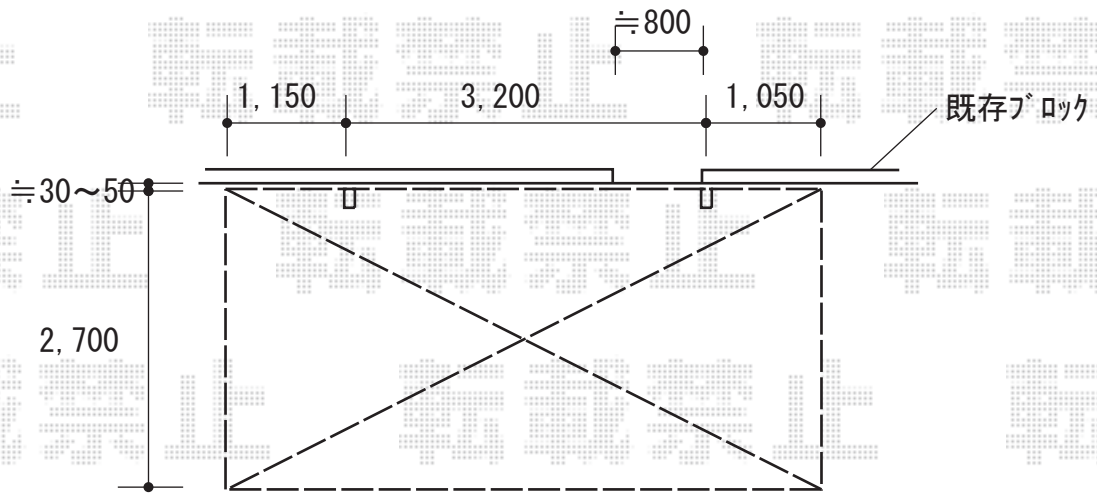

カーポート 施工概略図

YKK AP レイナポートグラン 積雪~20cm対応
幅= 2,700mm
奥行= 5,400mm
色 : ブラウン
屋根材 : 熱線遮断ポリカーボネート (アースブルーマット調)
柱仕様 : 標準柱仕様 (有効高 約2,000mm)

2019-2-575644

担当者

伊野