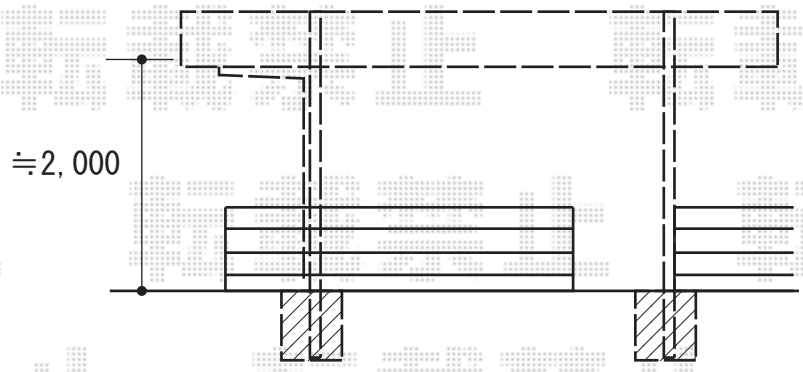

カーポート 施工概略図

YKK AP レイナポートグラン 積雪~20cm対応
幅= 2,700mm
奥行= 5,400mm
色 : ブラウン
屋根材 : 熱線遮断ポリカーボネート (アースブルーマット調)
柱仕様 : 標準柱仕様 (有効高 約2,000mm)

2019-2-575644

担当者

伊野