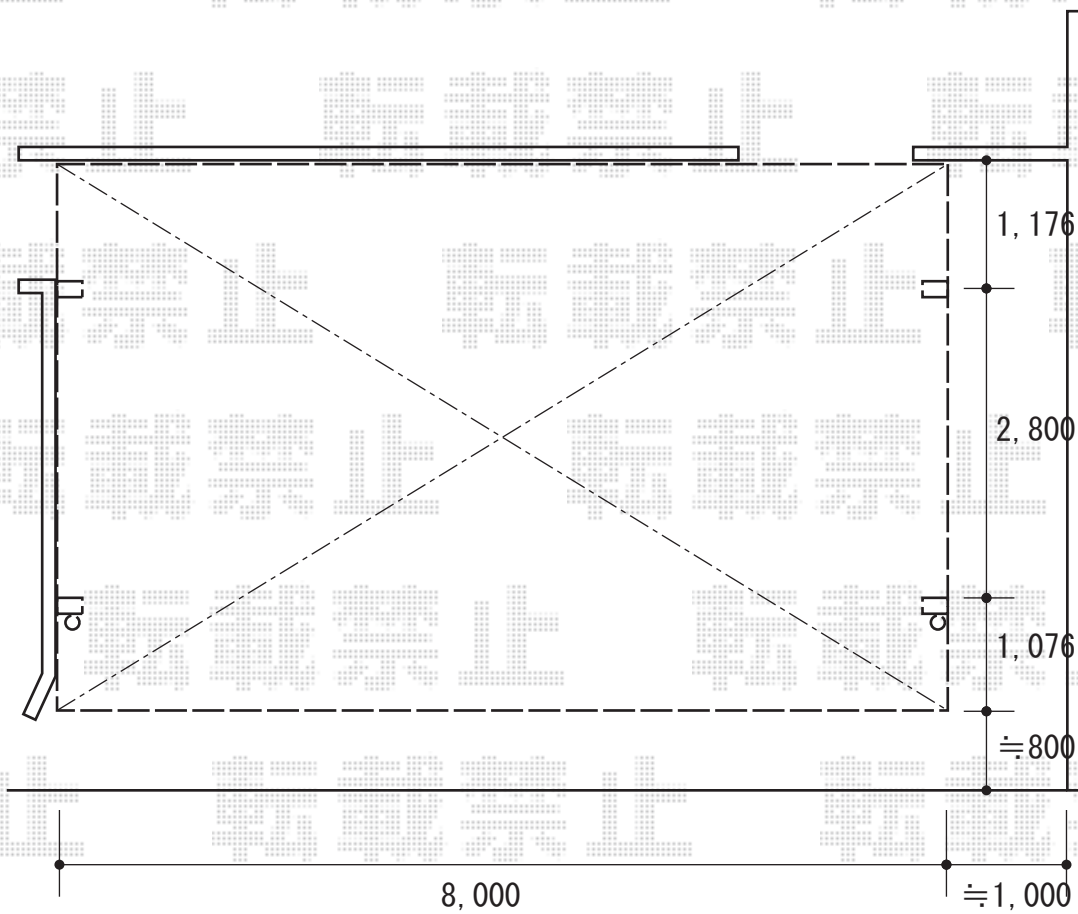

カーポート 施工概略図

YKK AP レイナトリプルポートグラン 積雪~20cm対応
幅= 8,000mm
奥行= 5,052mm
色： プラチナステン
屋根材： 熱線遮断ポリカーボネート(クリアマット)
柱仕様： ハイルフ柱仕様 (有効高 約2,350mm)

2019-2-575790

担当者

安田