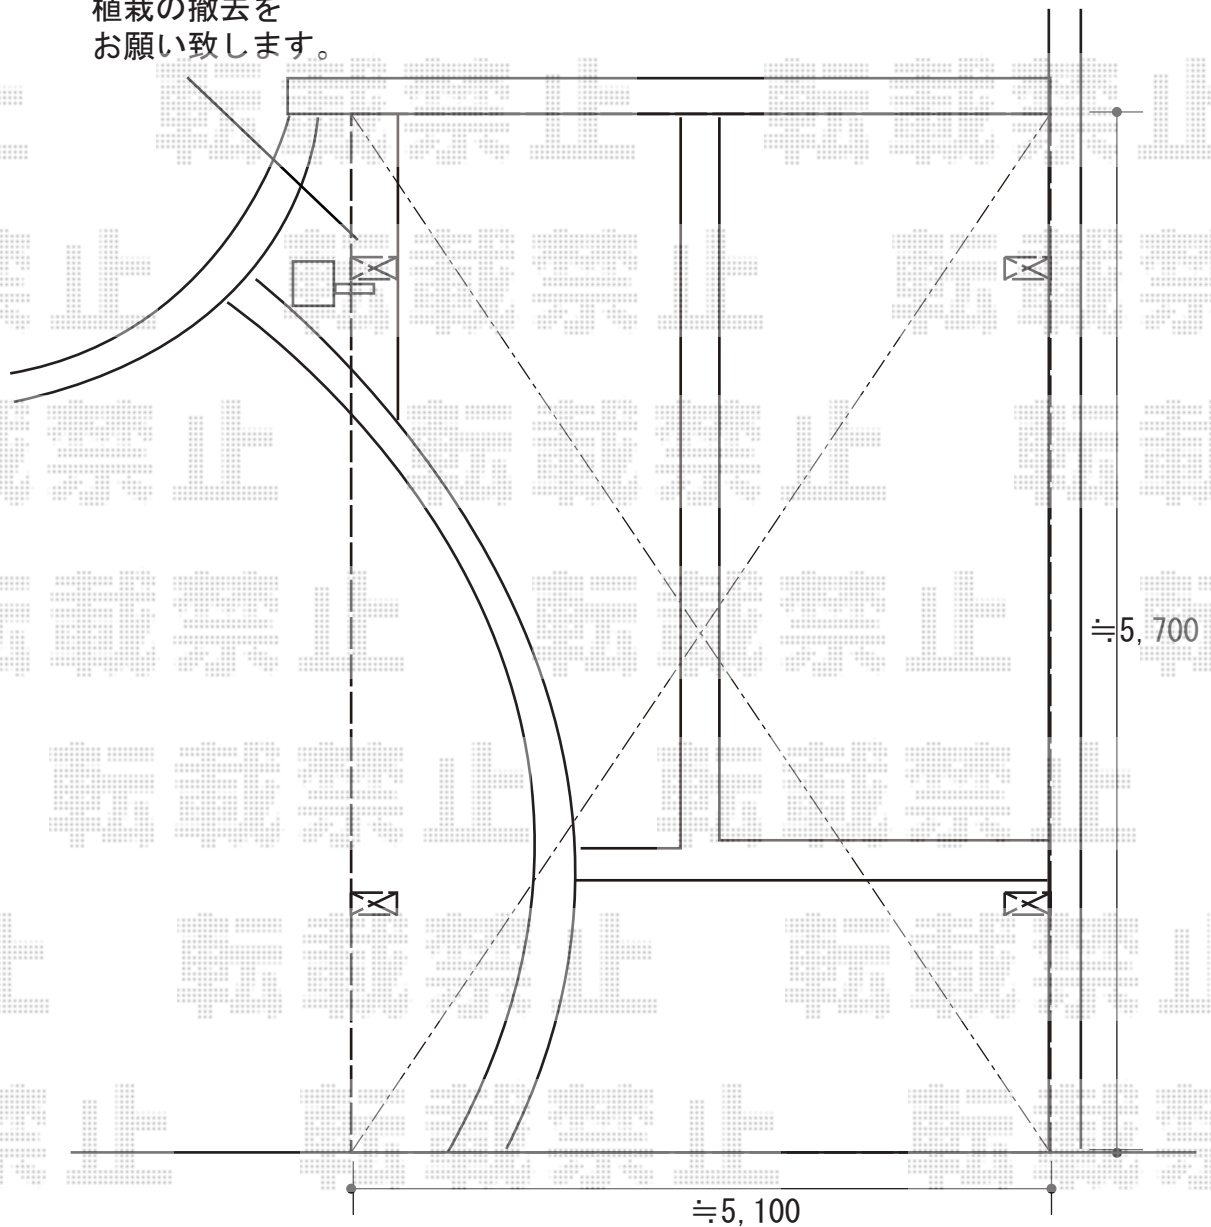

カーポート 施工概略図

YKK AP エフルージュ ツイン 積雪~20cm対応
幅= 5,098mm
奥行= 5,768mm
色： プラチナステン
屋根材： 熱線遮断ポリカーボネート（アースブルーマット調）
柱仕様： ハイルーフ柱仕様（有効高 約2,350mm）

植栽の撤去を
お願い致します。

2019-2-575825

担当者

木挽