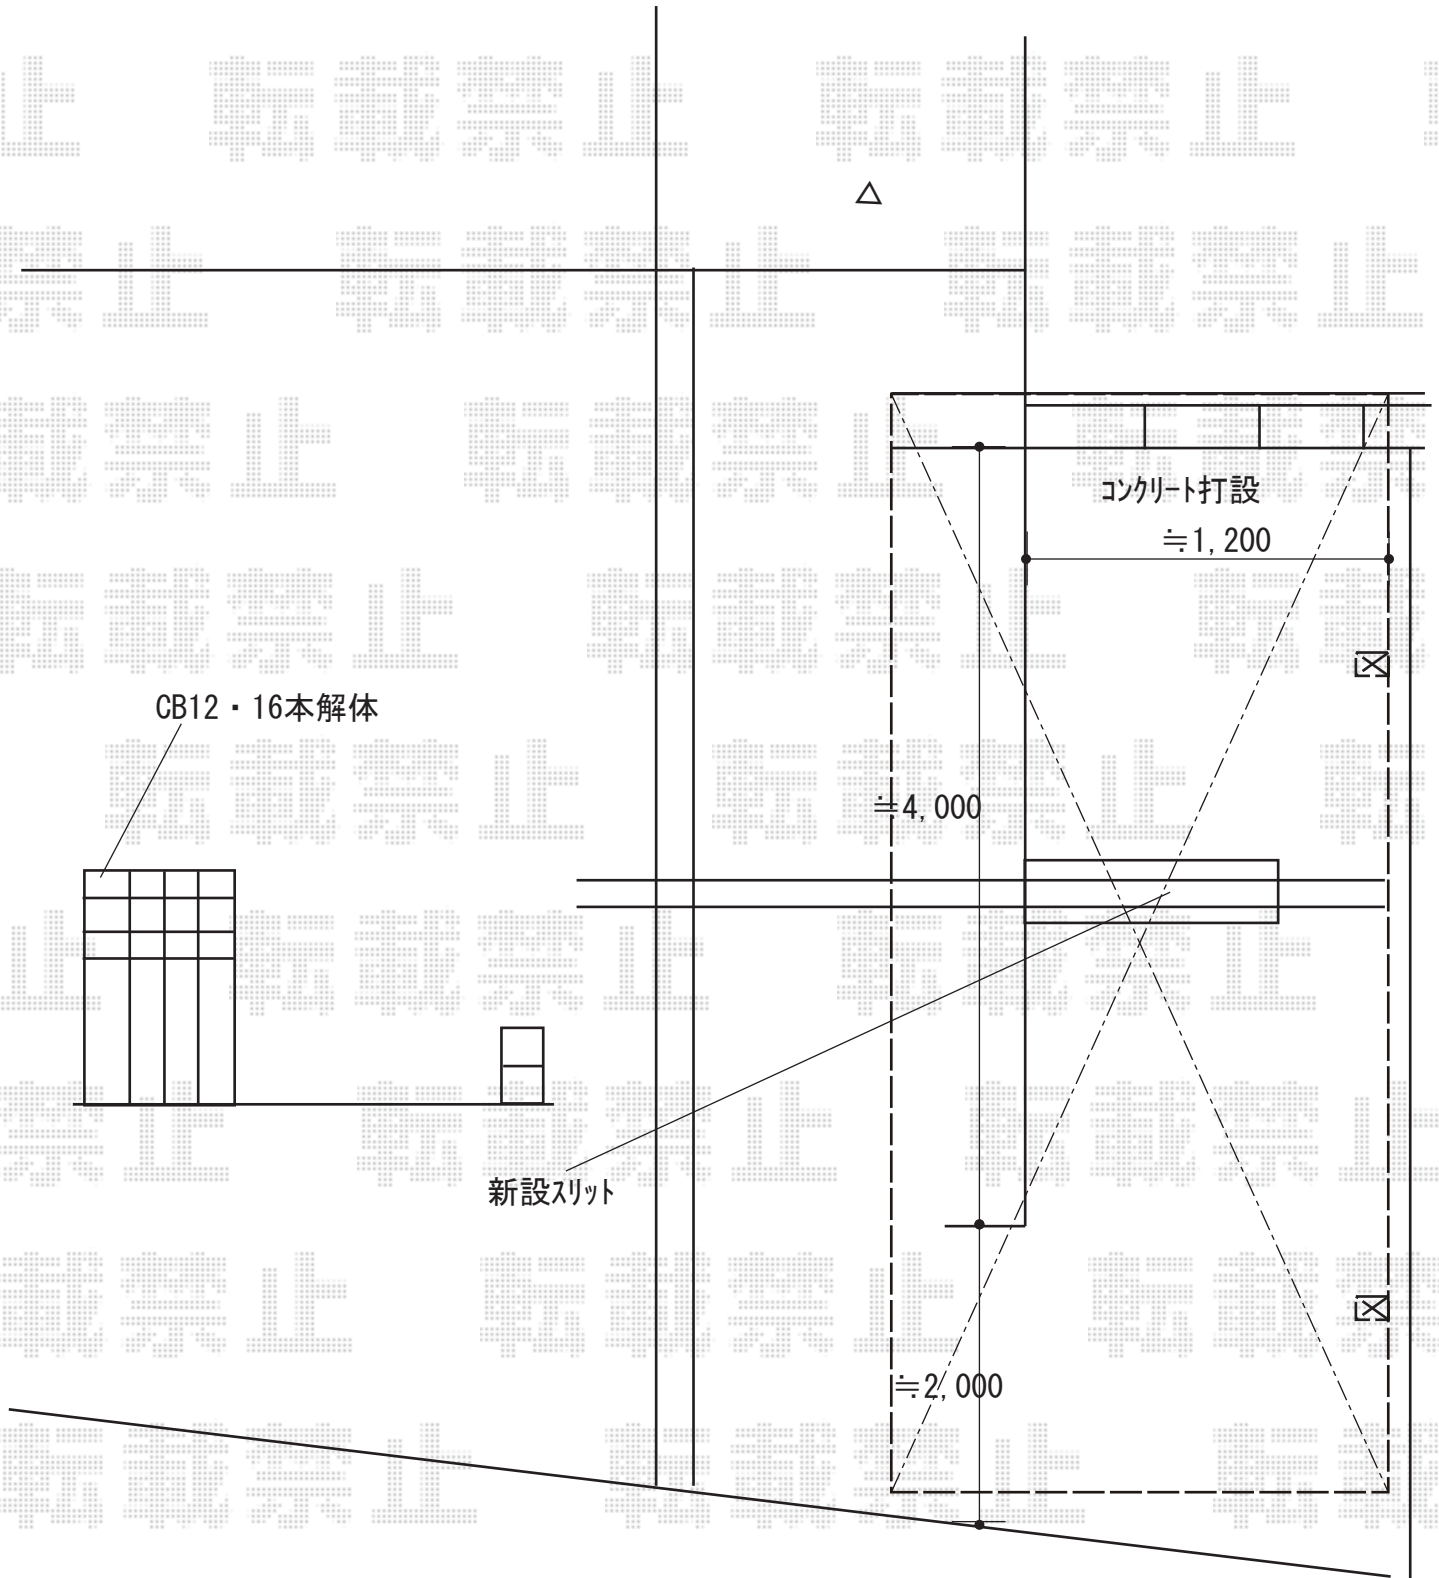

カーポート 施工概略図

YKK AP レイナポートグラン 積雪～20cm対応
幅= 2,700mm
奥行= 5,052mm
色： プラチナステン
屋根材： 熱線遮断ポリカーボネート(クリアマット)
柱仕様： ハイルフ柱仕様 (有効高 約2,350mm)

2019-2-575854

担当者

新西

エクスショップ

現場状況や作図制限により概略図の内容と多少の違いが生じることがございます。
施工時は、現場優先とさせて頂きたく思いますので、お立会い頂き、最終のご指示のほど、何卒、宜しくお願い致します。
全ての著作権はエクスショップに帰属します。当社とのお取引目的以外の使用・複製・転載は如何なる場合も禁止しております。