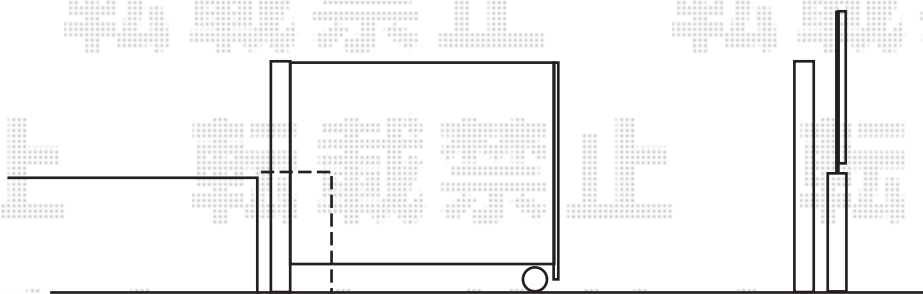

カーゲート 施工概略図

Value Select トリップゲート RB型 ノンレール 片開き 35S

開口幅= 3,471mm

全幅= 3,571mm

たたみ幅= 400mm

高さ= 1,200mm

色： ステンカラー

キャスター数： 2箇所

落棒数： 2本

吊元柱： 外観左

2019-2-575944

担当者

山崎

エクスショップ

現場状況や作図制限により概略図の内容と多少の違いが生じることがございます。
施工時は、現場優先とさせて頂きたく思いますので、お立会い頂き、最終のご指示のほど、何卒、宜しくお願い致します。
全ての著作権はエクスショップに帰属します。当社とのお取引目的以外の使用・複製・転載は如何なる場合も禁止しております。