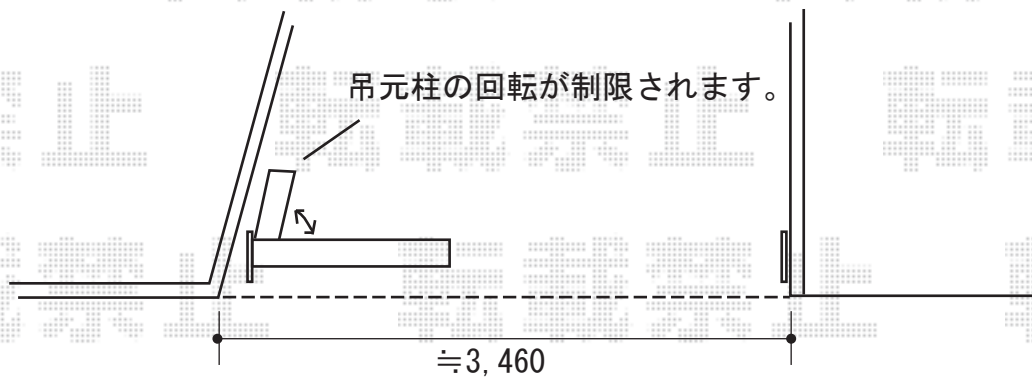

カーゲート 施工概略図

Value Select トリップゲート RB型 ノンレール 片開き 35S

開口幅= 3,471mm

全幅= 3,571mm

たたみ幅= 400mm

高さ= 1,200mm

色： ステンカラー

キャスター数： 2箇所

落棒数： 2本

吊元柱： 外観左

2019-2-575944

担当者

山崎

エクスショップ

現場状況や作図制限により概略図の内容と多少の違いが生じることがございます。
施工時は、現場優先とさせて頂きたく思いますので、お立会い頂き、最終のご指示のほど、何卒、宜しくお願い致します。
全ての著作権はエクスショップに帰属します。当社とのお取引目的以外の使用・複製・転載は如何なる場合も禁止しております。