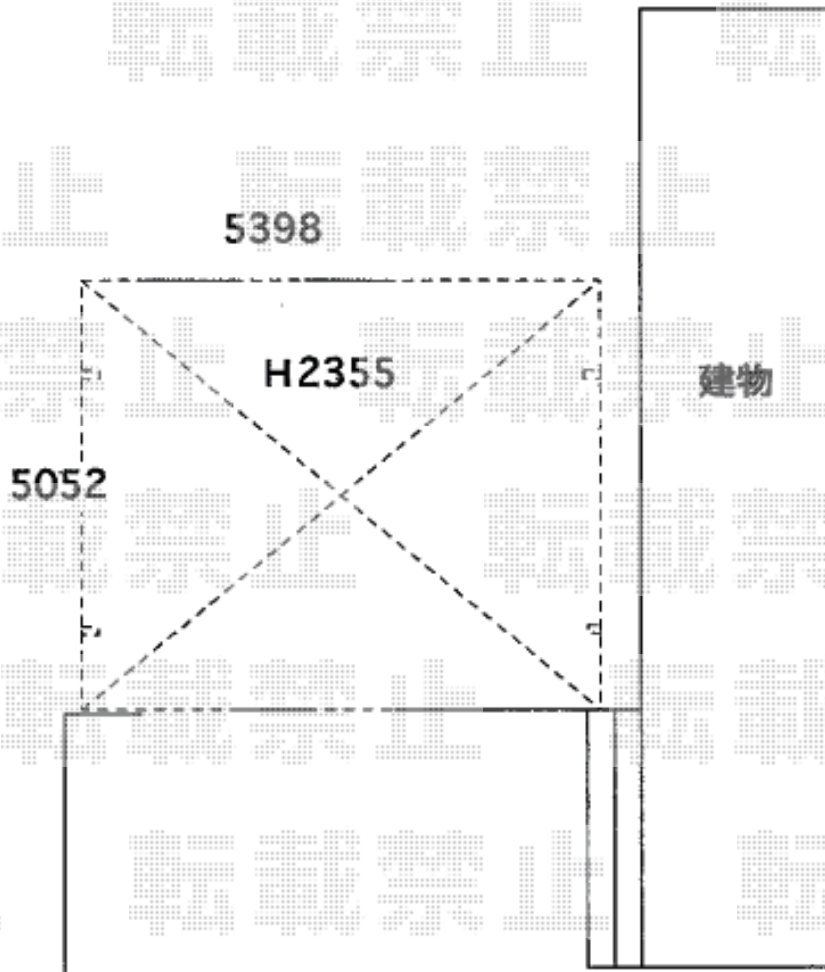

カーポート 施工概略図

YKK AP エフルージュ ツイン 積雪～20cm対応  
幅= 5,398mm  
奥行= 5,052mm  
色: プラチナステン  
屋根材: 熱線遮断ポリカーボネート(アースブルーマット調)  
柱仕様: ハイルフ柱仕様(有効高 約2,350mm)

2019-2-575986

担当者 村上(公)