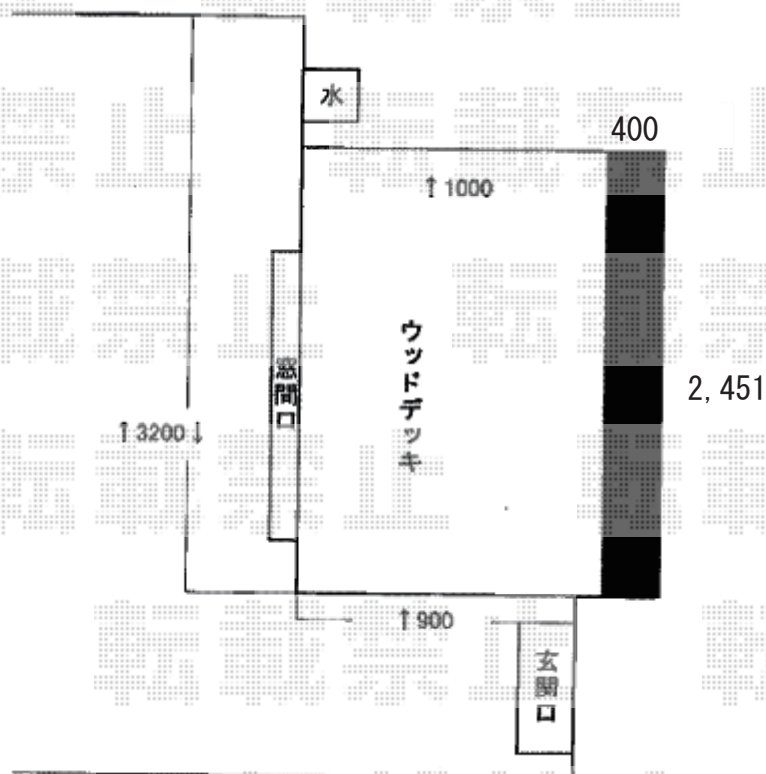

## ウッドデッキ 施工概略図

YKK AP リウッドデッキ 200

間口= 2,400mm

出幅= 1,000mm

色： ホワイトブラウン

床板： 縦貼り

幕板： 標準幕板

束柱： Tタイプ(400~550mm) (色： プラチナステン)

YKK AP リウッドデッキ200 段床セット 正面タイプ1段

間口= 2,451mm

色： 本体色 ホワイトブラン/束柱色： プラチナステン

※納まりはおよびパース図はイメージです。

2018-8-527894

担当者

小林

エクスショップ