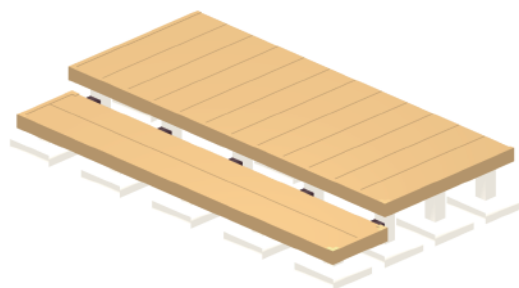

## ウッドデッキ 施工概略図

YKK AP リウッドデッキ 200

間口= 2,400mm

出幅= 1,000mm

色： ホワイトブラウン

床板： 縦貼り

幕板： 標準幕板

束柱： Tタイプ(400~550mm) (色： プラチナステン)

YKK AP リウッドデッキ200 段床セット 正面タイプ1段

間口= 2,451mm

色： 本体色 ホワイトブラン/束柱色： プラチナステン

※納まりはおよびパース図はイメージです。

2018-8-527894

担当者

小林

エクスショップ