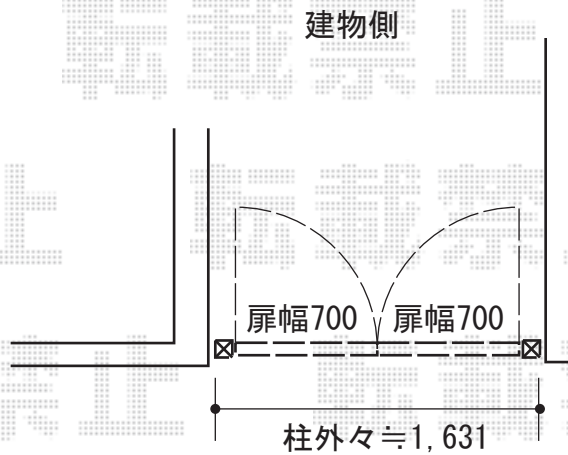

門扉 施工概略図

LIXIL (TOEX) プレスタ門扉 2型 細たて棧 両開き 柱使用

扉幅 = 700+700mm

扉高 = 1,200mm

色 : シャイングレー

錠 : シリンダーPA錠 (鎌錠)

開き : 内開き

2019-2-576043