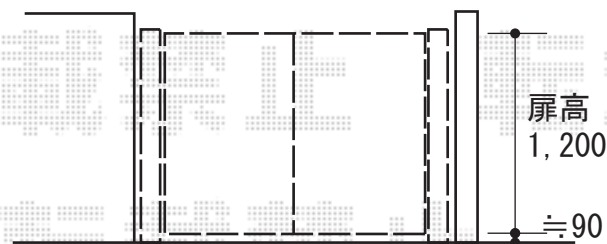

門扉 施工概略図

LIXIL (TOEX) プレスタ門扉 2型 細たて棧 両開き 柱使用

扉幅 = 700+700mm

扉高 = 1,200mm

色 : シャイングレー

錠 : シリンダーPA錠 (鎌錠)

開き : 内開き

2019-2-576043