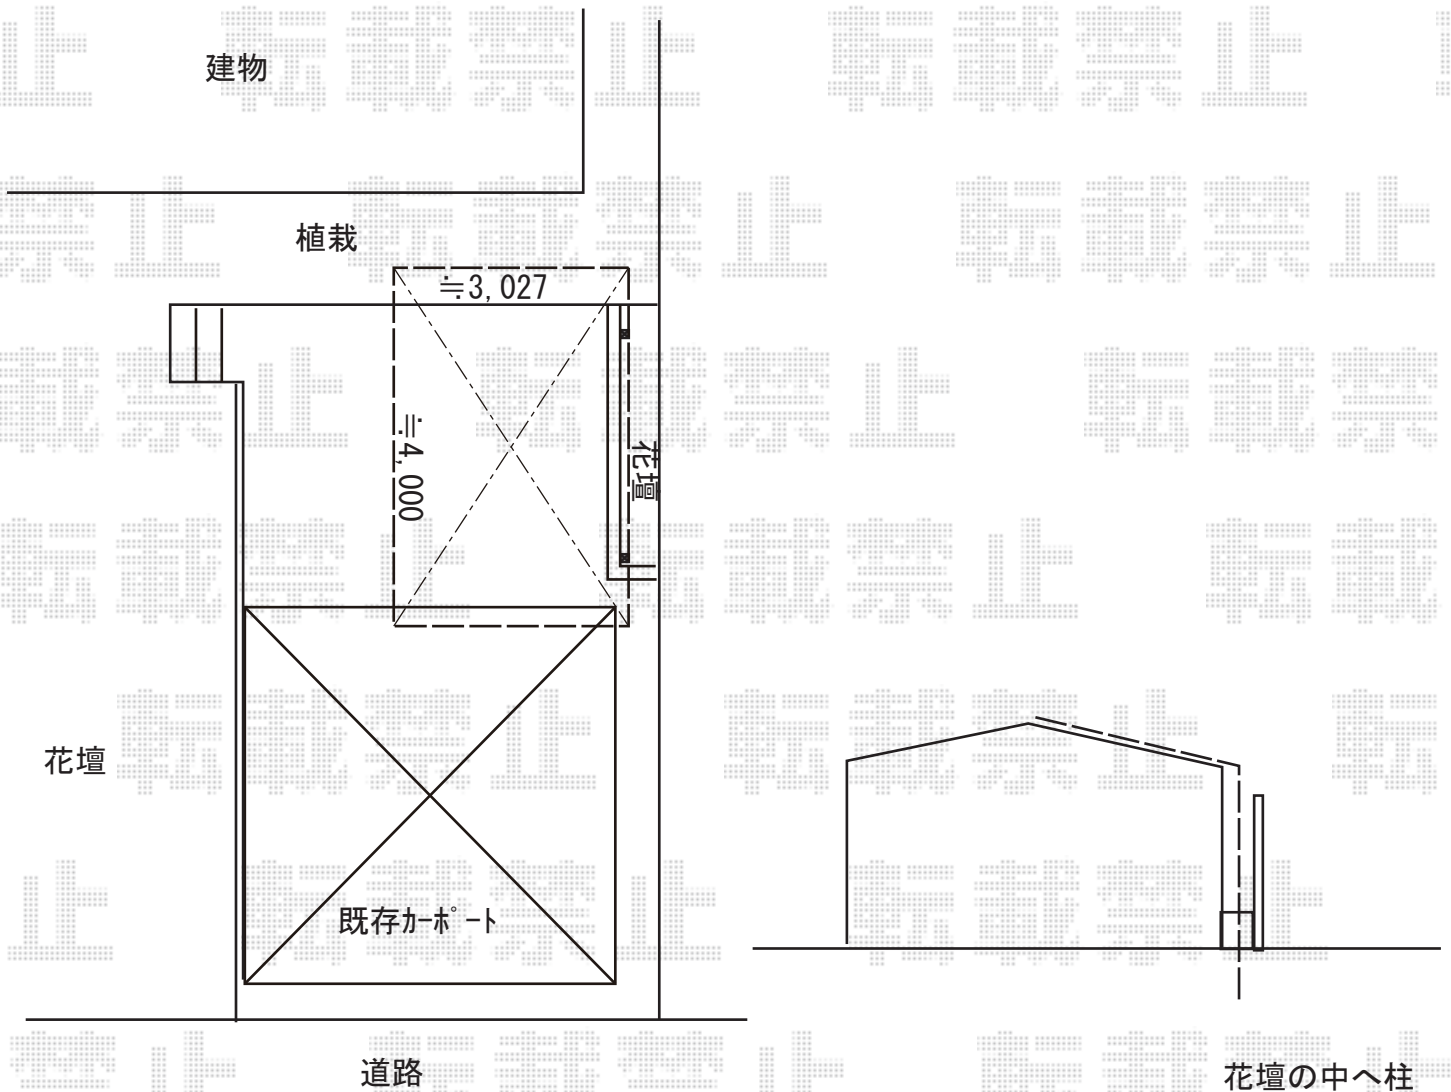

カーポート 施工概略図

YKK AP エフルージュグラン 積雪～20cm対応
幅= 3,027mm
奥行= 5,052mm
色： ブラウン
屋根材： 熱線遮断ポリカーボネート（アースブルーマット調）
柱仕様： 標準柱仕様（有効高 約2,000mm）

2019-2-576053

担当者

木挽