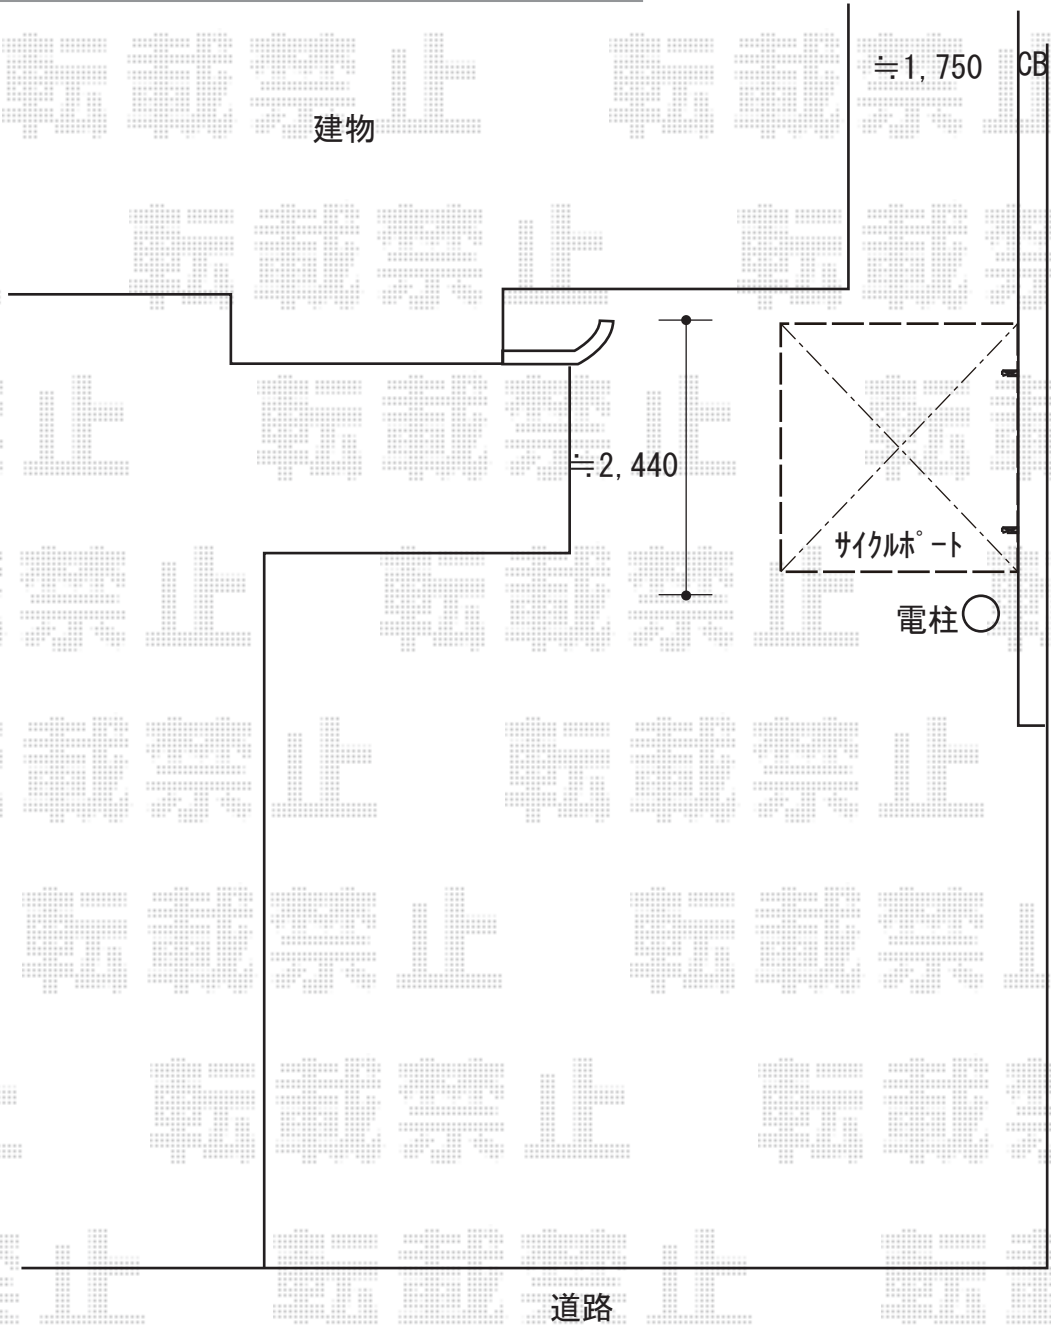

サイクルポート 施工概略図

YKK AP レイナポートグランミニ 積雪~20cm対応
幅= 2,100mm
奥行= 2,188mm(3台用)
色: カームブラック
屋根材: ポリカーボネート (色: アースブルー)
柱仕様: 標準柱仕様 (有効高 約1,814mm)

2019-2-576066

担当者

村上 (公)