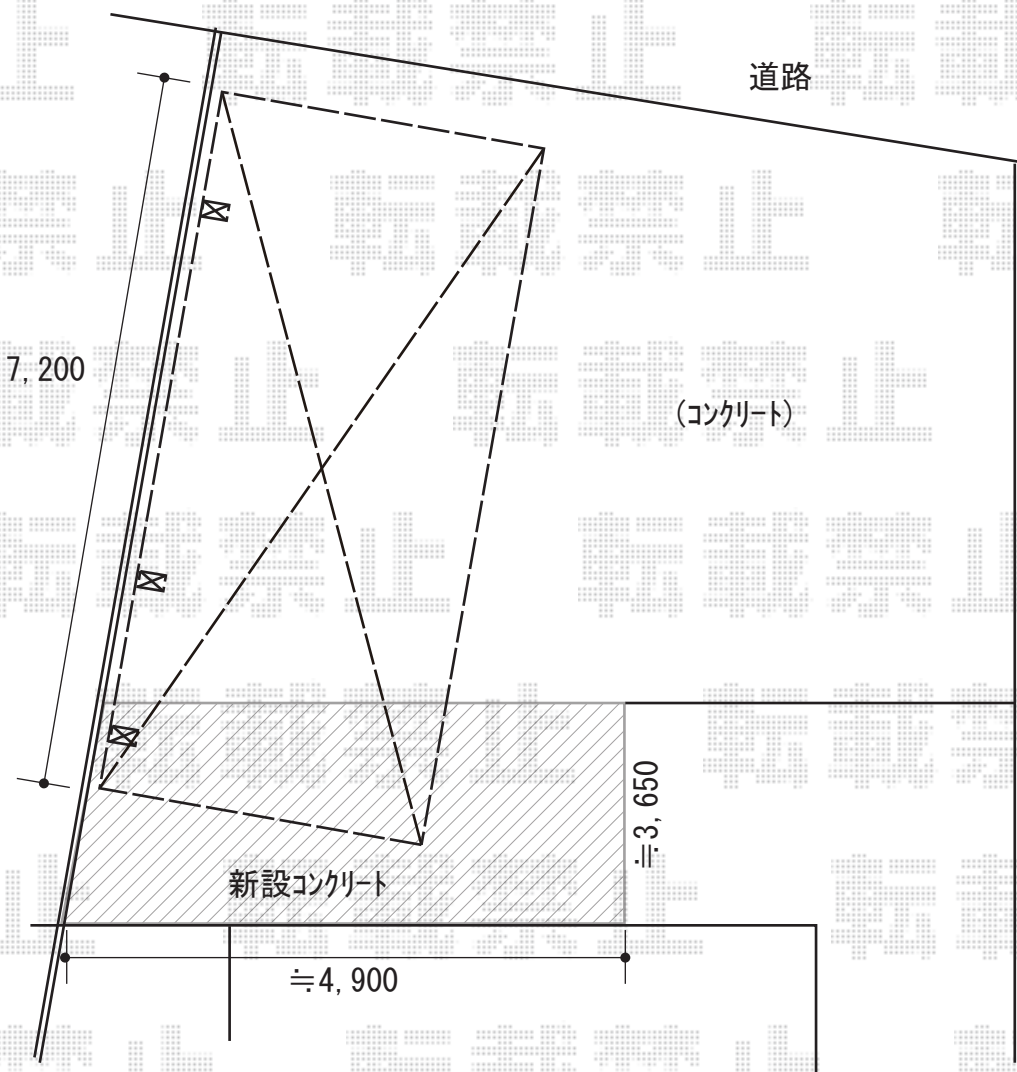

カーポート 施工概略図

YKK AP レイナポートグラン 延長 積雪～20cm対応
幅= 3,000mm
奥行= 7,200mm
色: プラチナステン
屋根材: 熱線遮断ポリカーボネート(クリアマット)
柱仕様: ハイルーフ柱仕様(有効高 約2,350mm)

YKK AP レイナポートグラン 着脱式サポート 標準・ハイルーフ兼用
色: プラチナステン
数量: 2本入り×1セット/1本入り×1セット

※納まりはイメージです