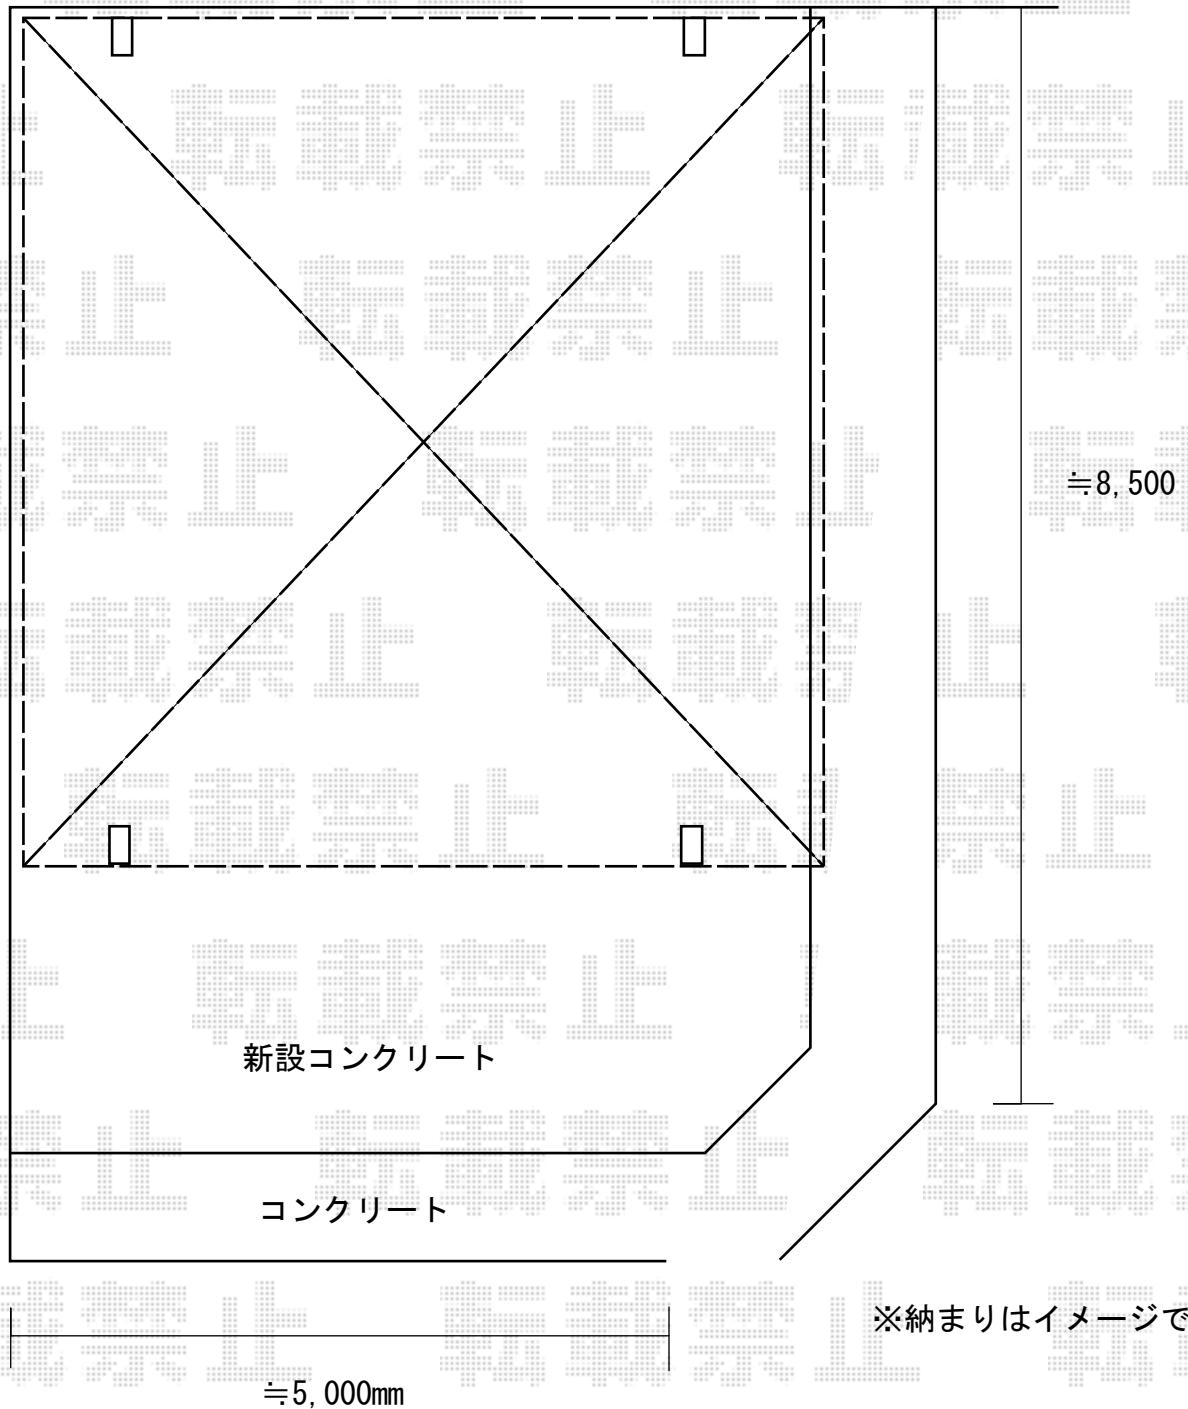

テラス屋根 施工概略図

YKK AP レイナツインポートグラン 積雪～20cm対応
幅= 5,983mm
奥行= 5,052mm
色： ピュアシルバー
屋根材： 熱線遮断ポリカーボネート（クリアマット調）
柱仕様： ハイルーフ柱仕様（有効高 約2,355mm）

2018-12-566227

担当者

細川