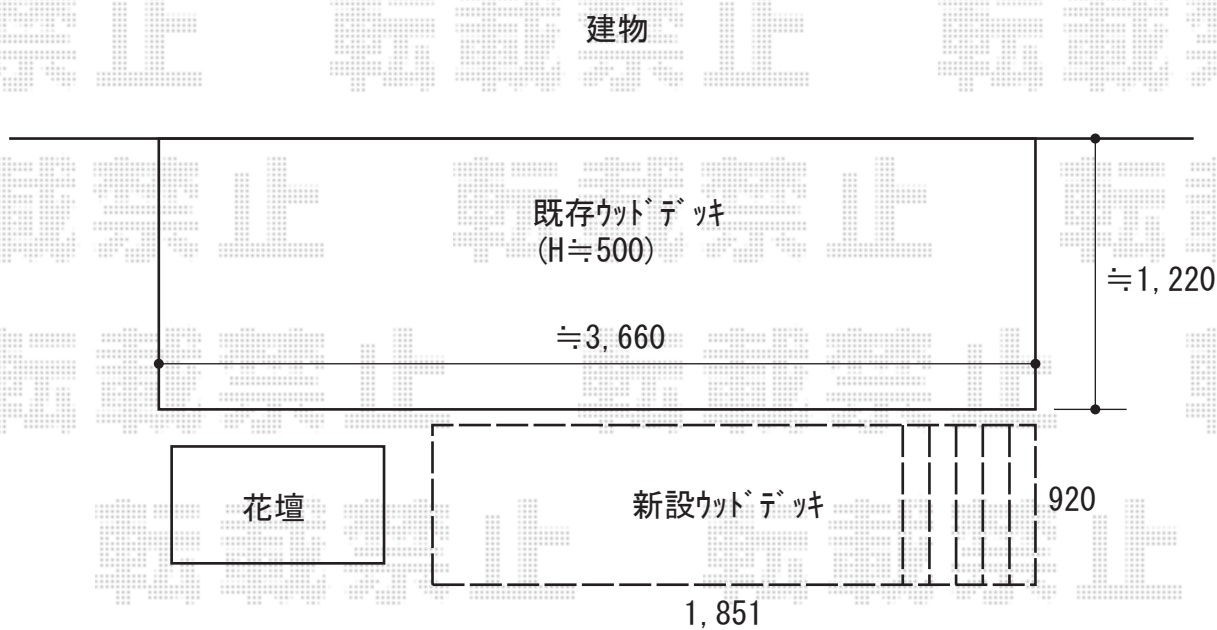

# ウッドデッキ 施工概略図

YKK AP リウッドデッキ 200  
間口= 1.0間(1,851mm)  
出幅= 3尺(920mm)  
色： ホワイトブラウン  
床板： 縦貼り  
幕板： 標準幕板  
束柱： Sタイプ(550mm) (色： カームブラック)

2019-2-576125

担当者

山崎