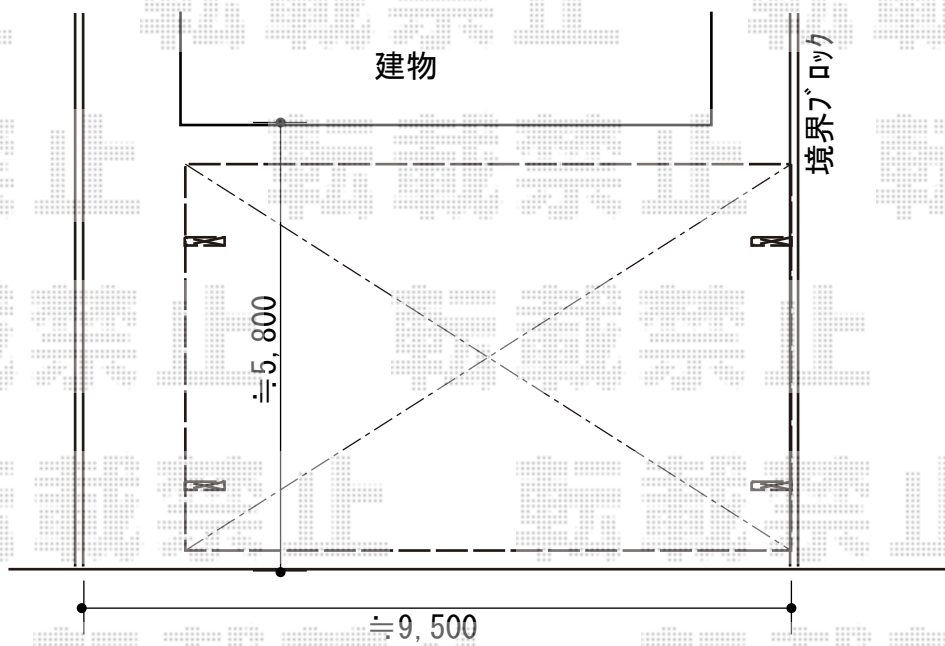

カーポート 施工概略図

YKK AP レイナトリプルポートグラン 積雪~20cm対応  
幅= 8,000mm  
奥行= 5,052mm  
色： プラチナステン  
屋根材： 熱線遮断ポリカーボネート(クリアマット)  
柱仕様： ハイルーフ柱仕様 (有効高 約2,350mm)

2019-1-576130

担当者

村上(公)