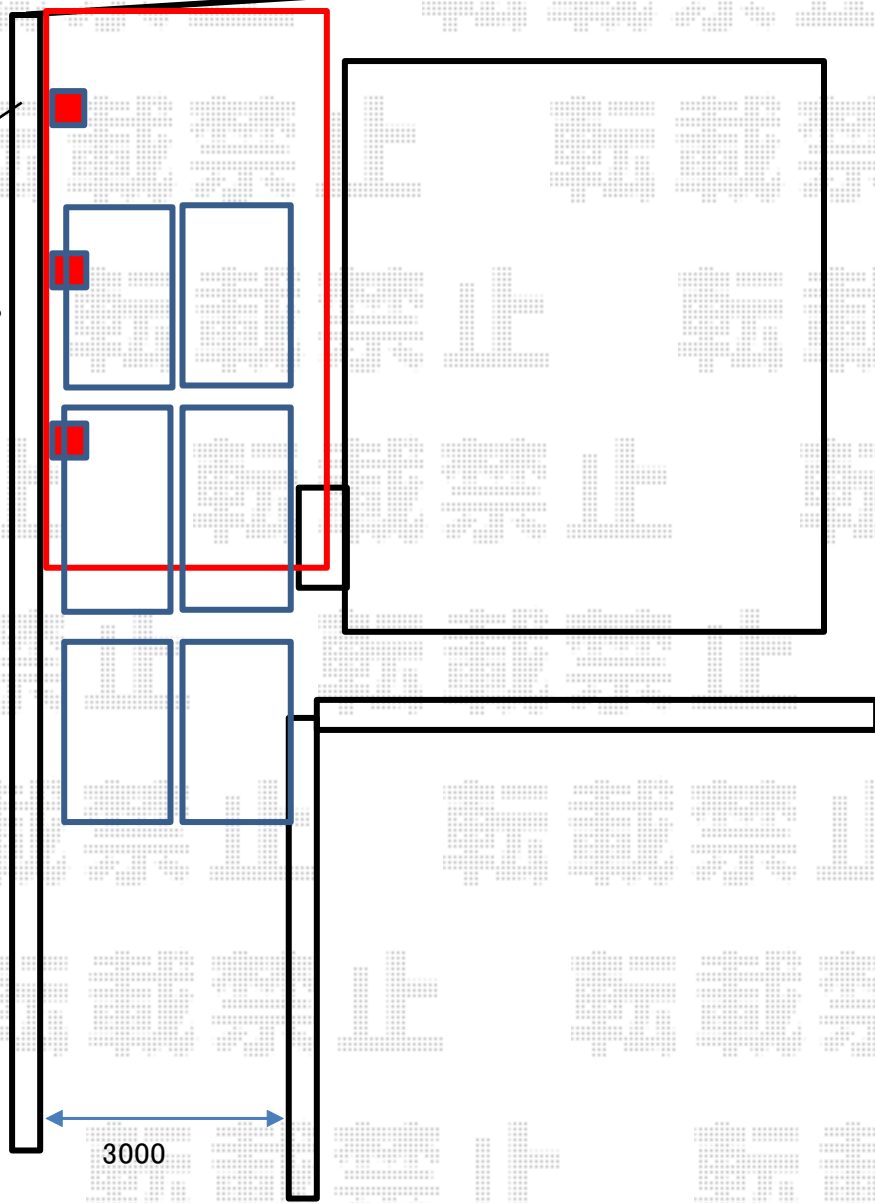

# カーポート 施工概略図

LIXIL フーゴF (フラットスタイル) 積雪~20cm対応  
幅= 2,692mm  
奥行= 5,430mm  
色: ナチュラルシルバー  
屋根材: ポリカーボネート (クリアマット・すりガラス調)  
柱仕様: ロング柱28仕様 (有効高 約2,800mm)

敷地角より追い出し

ブロック基礎部分より  
5 cm程空けて施工致します。

2019-2-576188

担当者