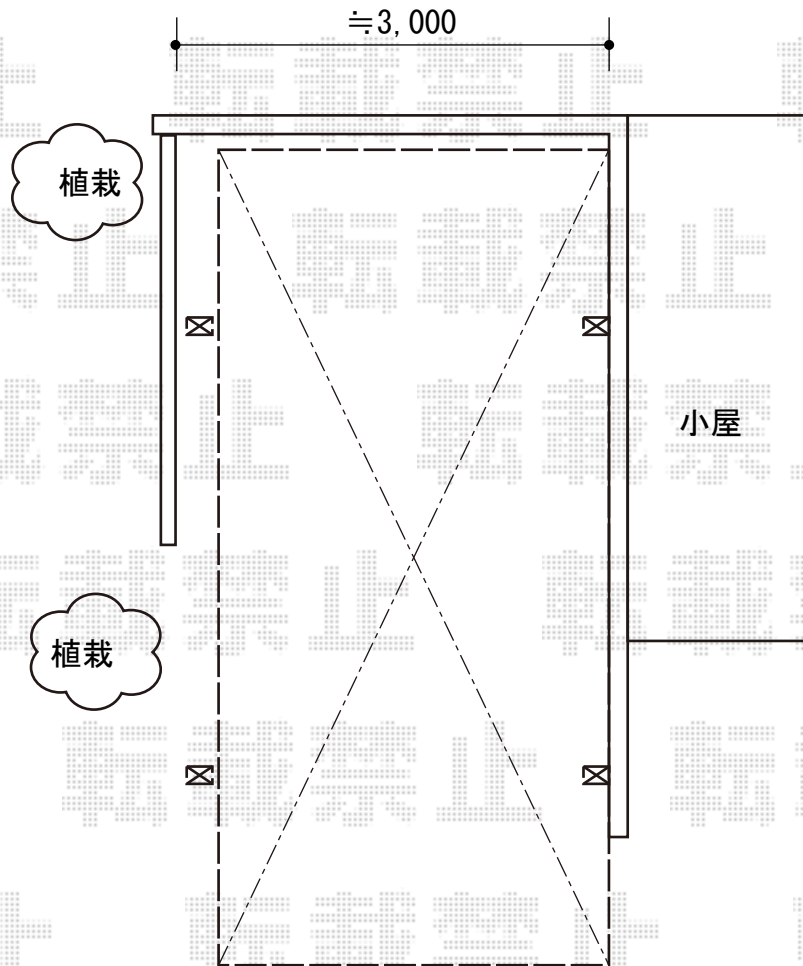

カーポート 施工概略図

YKK AP レイナポートグラン 積雪～20cm対応
幅= 2,700mm
奥行= 5,768mm
色： ブラウン
屋根材： ポリカーボネート（トーマイマット）
柱仕様： ハイルフ柱仕様（有効高 約2,350mm）

YKK AP レイナポートグラン 着脱式サポート（屋根ふき材補強部品入り）
色： ブラウン（屋根ふき材補強部品：カームブラックのみ）
入り数： 2本入（8個入）×1セット
柱仕様： ハイルフ柱仕様