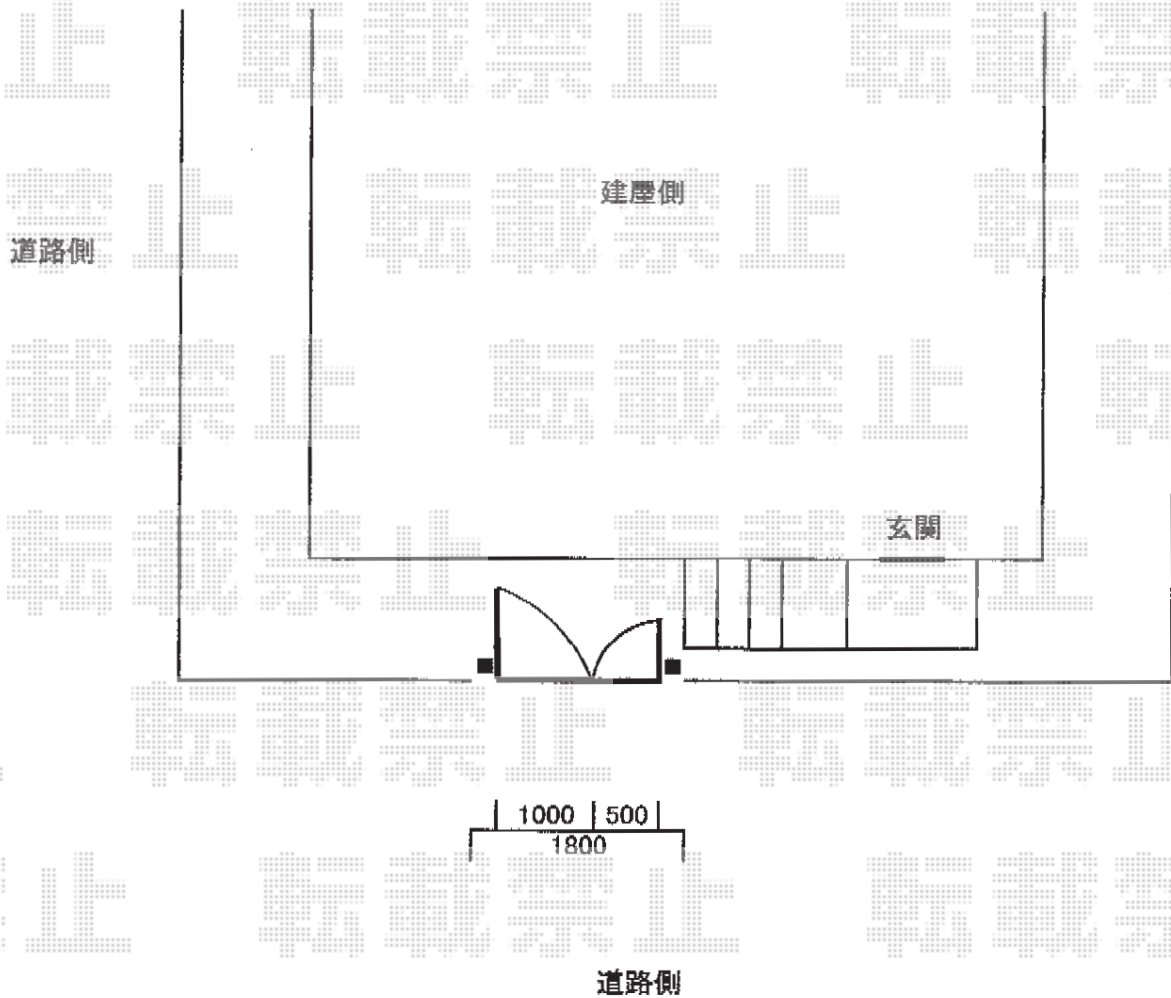

門扉 施工概略図

LIXIL (TOEX) 【特注】 ライシス門扉 2型 細たて棧 両開き親子 柱使用
扉幅 = 【特注】 1,000 ・ 【特注】 500mm
扉高 = 1,200mm
色 : オータムブラウン
錠 : シリンダーRD錠 (色 : オータムブラウン)
開き : 内開き

2019-2-576225

担当者

山崎