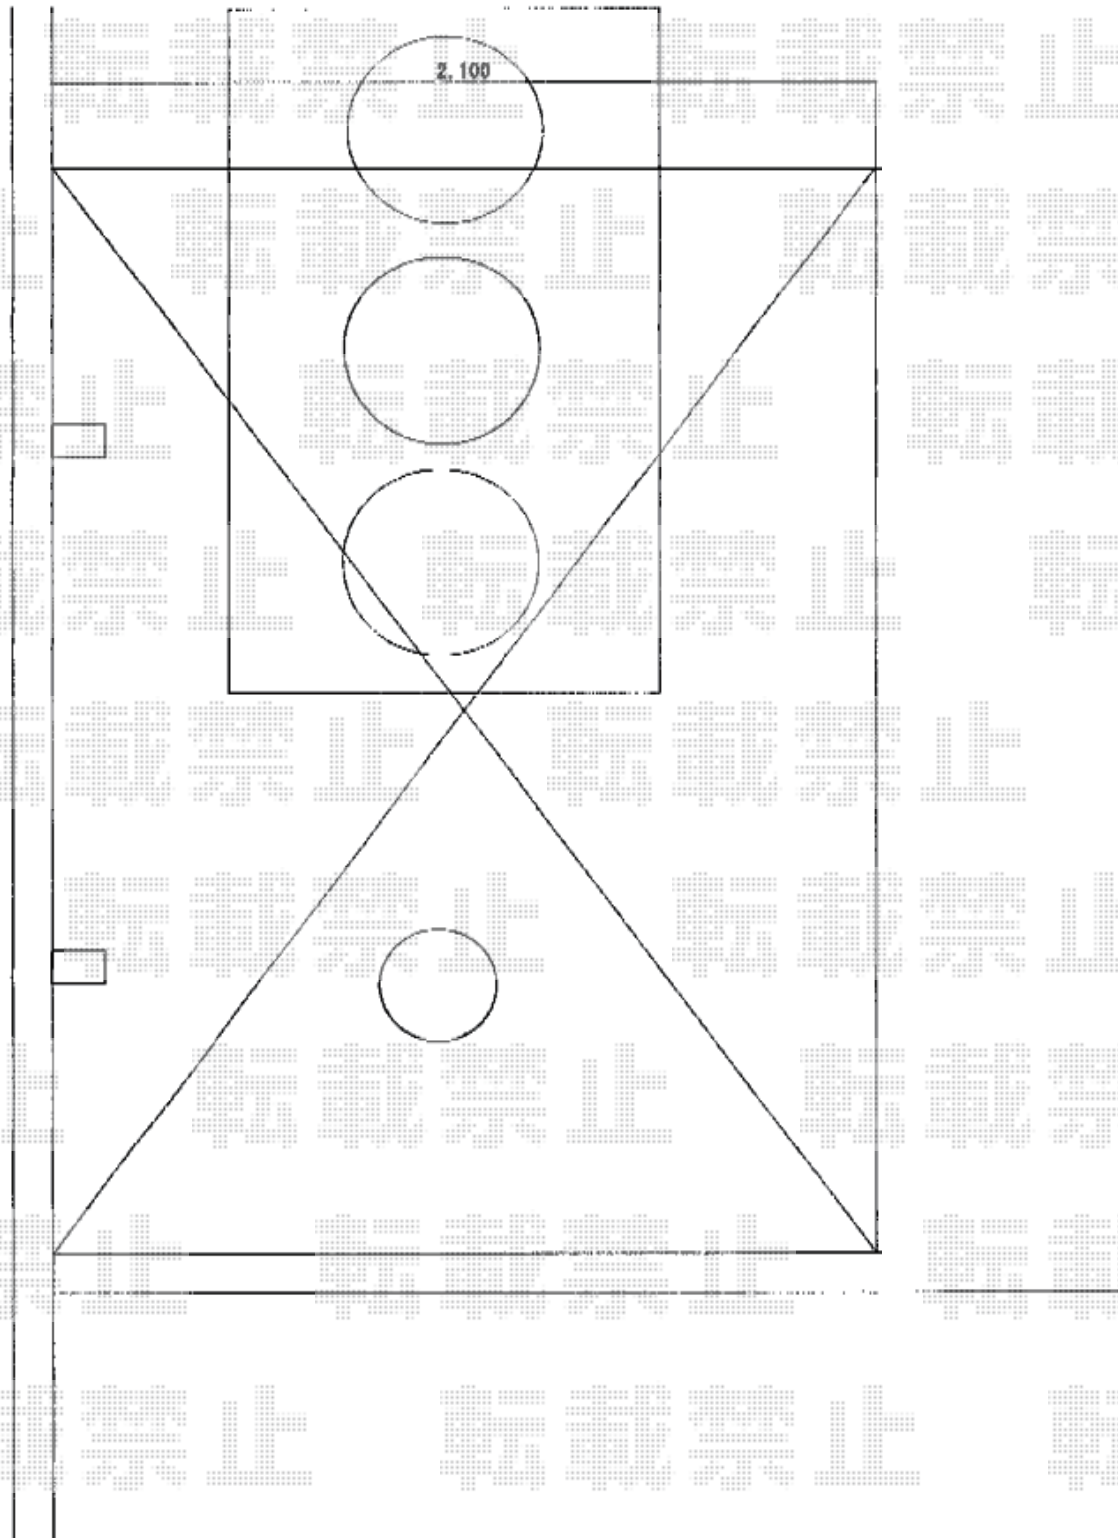

# サイクルポート 施工概略図

Value Select プレシオスポート ミニ 積雪~20cm対応  
幅= 2,100mm  
奥行= 2,904mm(4台用)  
色: ノーブルステン  
屋根材: 熱線遮断ポリカーボネート(スカイブルーマット調)  
柱仕様: 標準柱仕様(有効高 約1,814mm)

2019-2-576231

担当者

村上