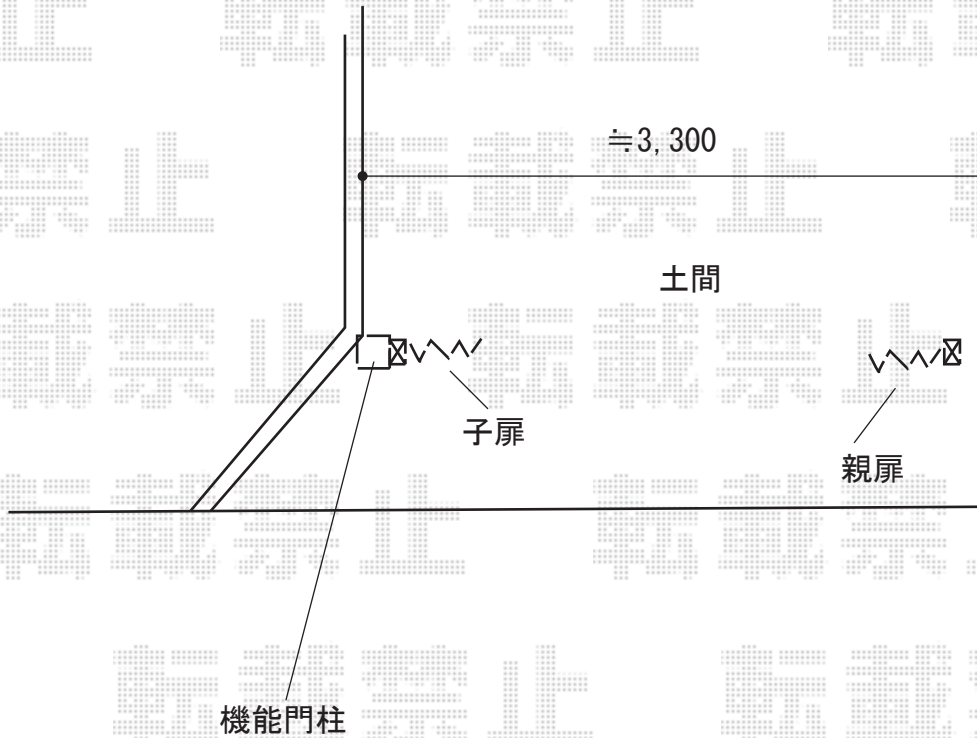

# カーゲート・機能門柱 施工概略図

LIXIL(TOEX) ファンクションユニット アクシィ2型 機能門柱  
柱セット(2本入)：(色：オータムブラウン)  
センターブロック：加工なし(色：オータムブラウン)  
ポスト：アクシィ縦型ポスト 前入れ後取り出し(色：オータムブラウン)  
サイン：ネームシール\*センターブロック加工なしへ直接貼付用  
照明：無し  
インターホン子機：手配無し/既存品取付

LIXIL(TOEX) アルシャインII M型 Aタイプ ノンレール 両開き親子 (150+230)WP  
開口幅= 180度回転収納時：3,384mm  
全幅= 3,515mm  
たたみ幅= 321+413mm  
高さ= 1,250mm  
色：オータムブラウン  
キャスター数：1+2箇所  
落棒数：1+2本

2019-2-576278

担当者

山崎