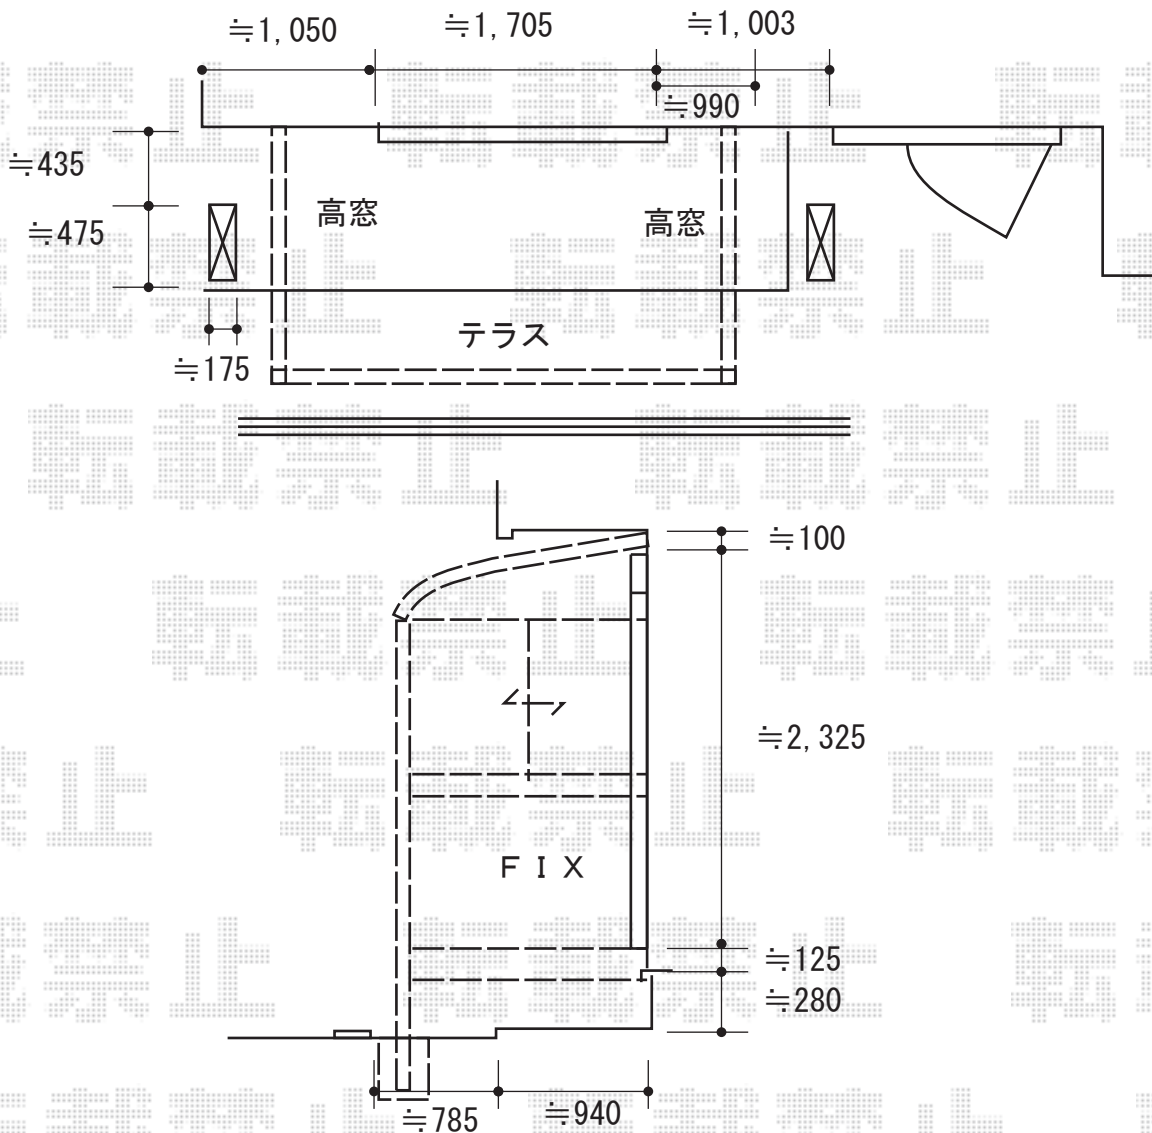

エクステリア工事 施工概略図

LIXIL サニージュ R型 床納まり ランマ無 積雪~20cm対応
 寸法= 間口 関東1.5間 (2,730mm) × 出幅 5尺 (1,485mm)
 正面ユニット： テラス (4枚建) *網戸
 側面ユニット： 【両側】高窓 (2枚建) *網戸
 色： シャイニング / 屋根材： 熱線吸収ポリカーボネート (クリアマットS・すりガラス調)
 床材： 塩ビデッキボード (グレー) / ガラス仕様： ガラス (透明5mm)
 施工方法： 下止め仕様
 オプション： 吊下げ物干しAセット 標準2本入り・吊下げ物干し取付け桟×2セット