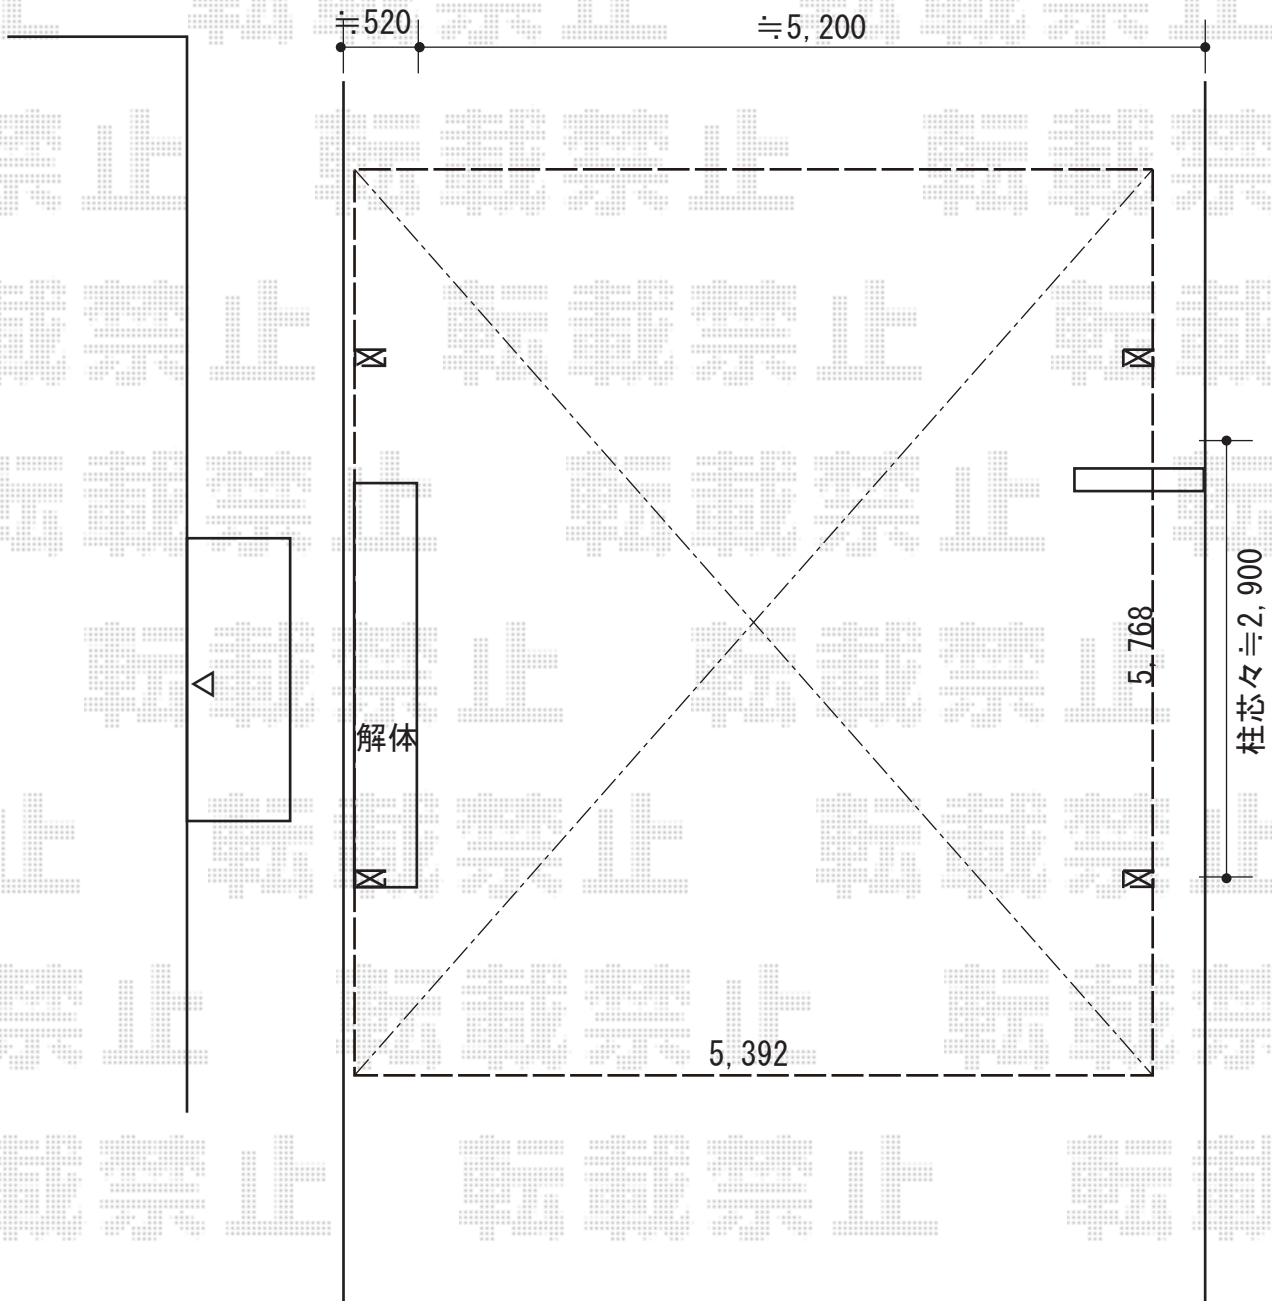

カーポート 施工概略図

YKK AP レイナツインポートグラン 積雪~20cm対応
幅= 5,392mm
奥行= 5,768mm
色 : ブラウン
屋根材 : ポリカーボネート (スモークブラウン)
柱仕様 : ハイルフ柱仕様 (有効高 約2,350mm)

2019-2-576310

担当者

木挽