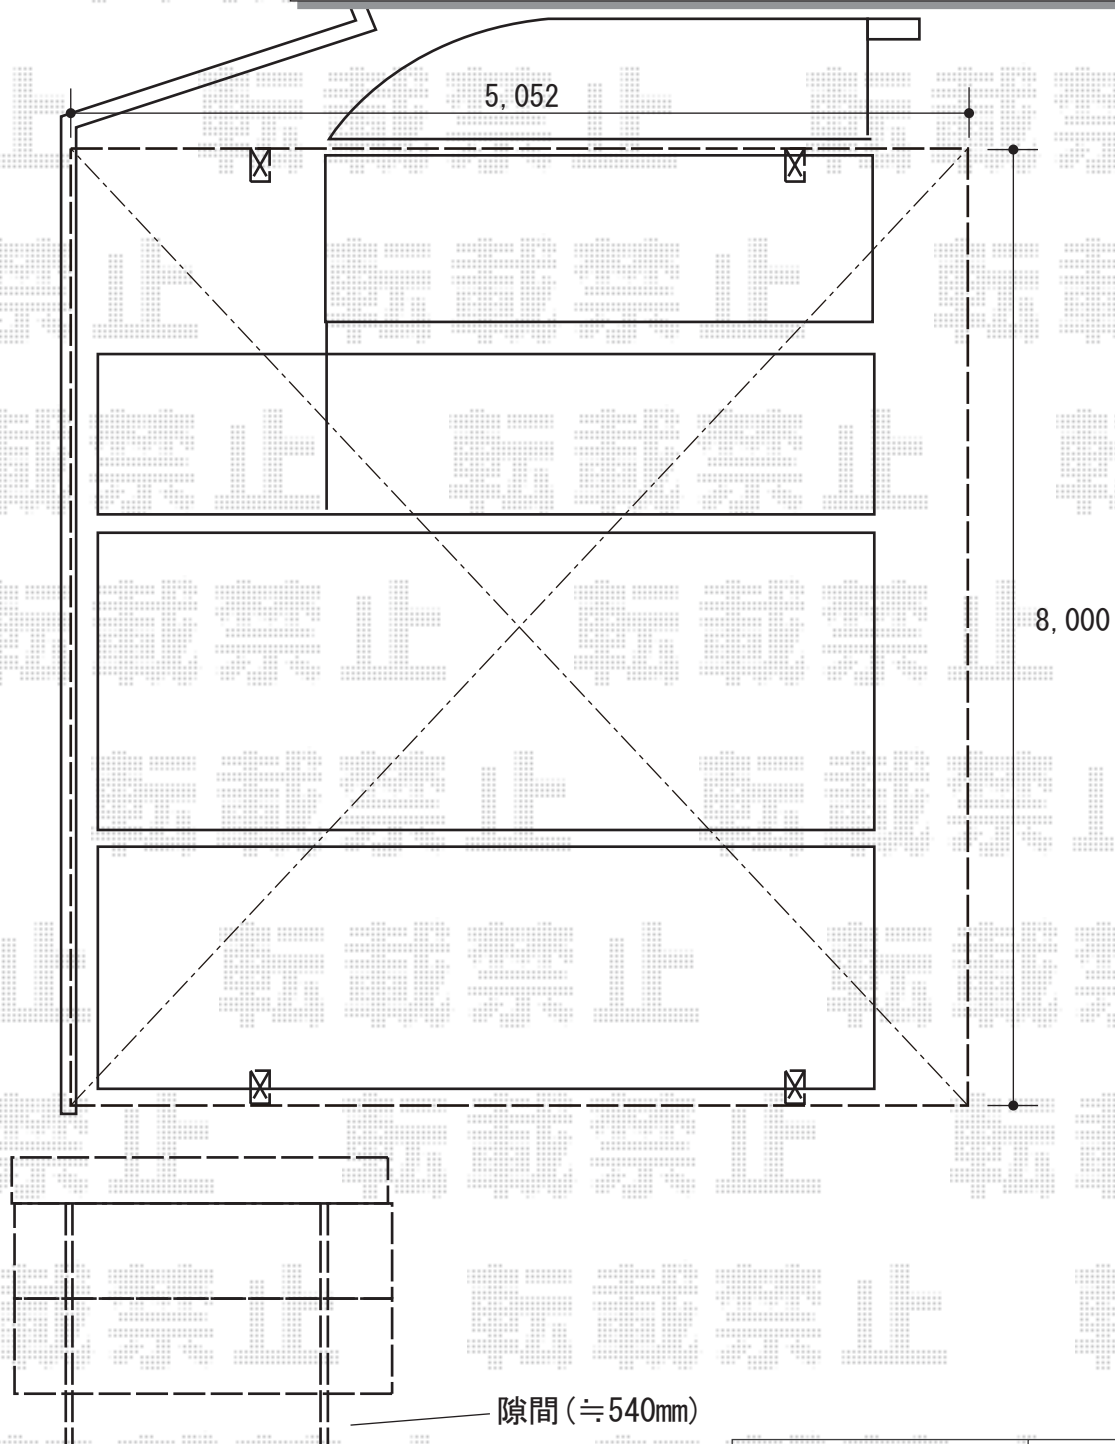

カーポート 施工概略図

YKK AP レイナトリプルポートグラン 積雪~20cm対応
幅= 8,000mm
奥行= 5,052mm
色： ピュアシルバー
屋根材： 熱線遮断ポリカーボネート(クリアマット)
柱仕様： ハイルフ柱仕様(有効高 約2,350mm)

YKK AP 【外観左】レイナトリプルポートグラン サイドパネル
奥行サイズ： 長さ51用
高さ= 2段*H=1,873mm ※隙間541mm
色： ピュアシルバー
パネル材： 熱線遮断ポリカーボネート(クリアマット)
柱仕様： ハイルフ柱仕様*間柱1本