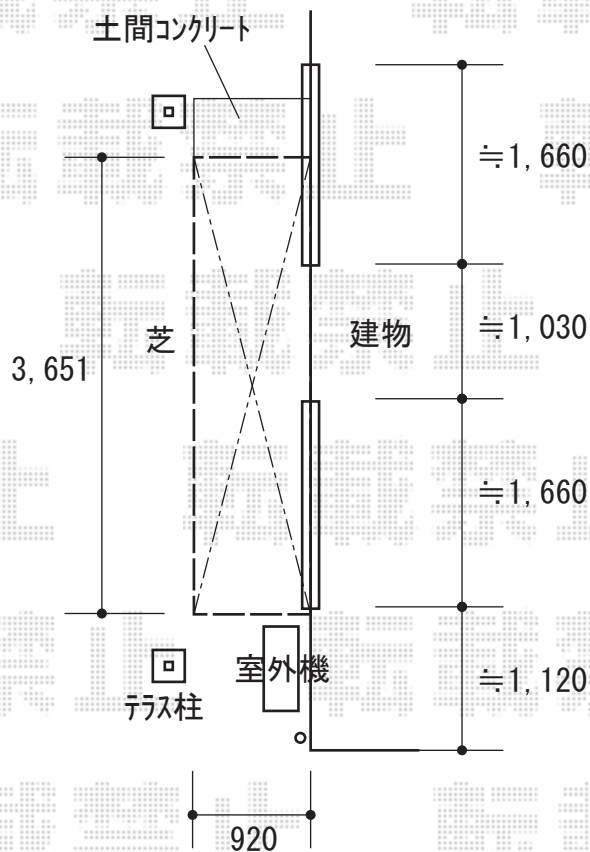

ウッドデッキ 施工概略図

Value Select マージウッドデッキ

間口= 2.0間(3,651mm)

出幅= 3尺(920mm)

色： ナチュラル

床板： 縦貼り

幕板： 標準幕板

束柱： Tタイプ(400~550mm) (色： ノーブルステン)

2019-2-576371

担当者

木附