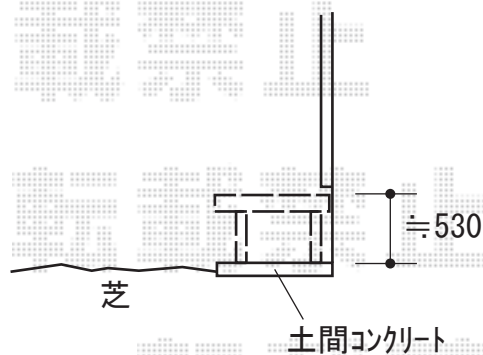

ウッドデッキ 施工概略図

Value Select マージウッドデッキ

間口= 2.0間(3,651mm)

出幅= 3尺(920mm)

色： ナチュラル

床板： 縦貼り

幕板： 標準幕板

束柱： Tタイプ(400~550mm) (色： ノーブルステン)