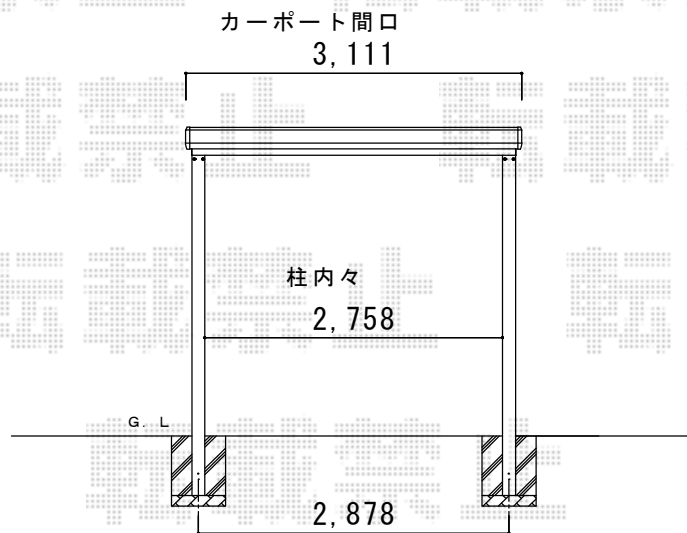

カーポート 施工概略図

高さをこの図より10cm程度下げて施工します