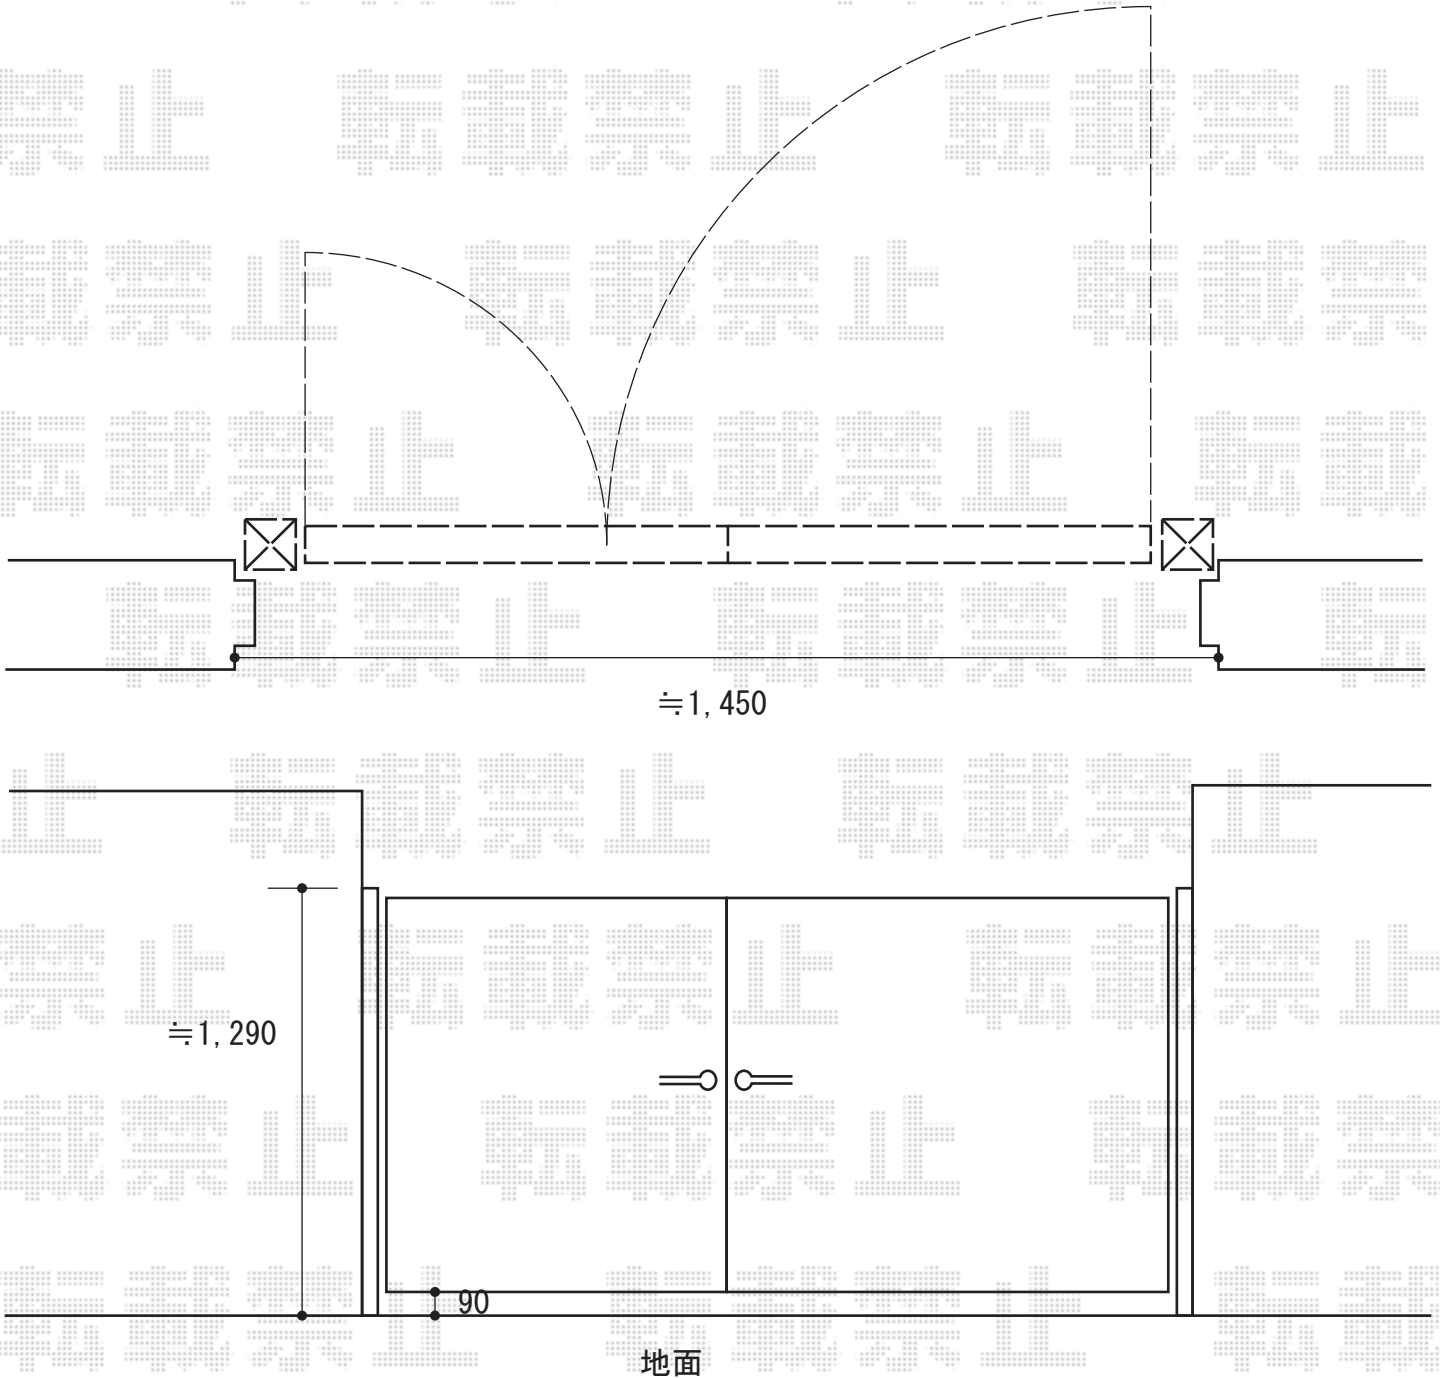

# 門扉 施工概略図

LIXIL (TOEX) プレスタ門扉 2型 細たて棧 両開き親子 柱使用  
扉幅 = 400+800mm  
扉高 = 1,200mm  
色 : オータムブラウン  
錠 : シリンダーPB錠 (ラッチ錠使用)  
開き : 内開き

LIXIL プレスタ門扉 【仮】 中間すき間ガード H : 12用×1セット (※内開き専用)  
色 : オータムブラウン

2019-2-576432