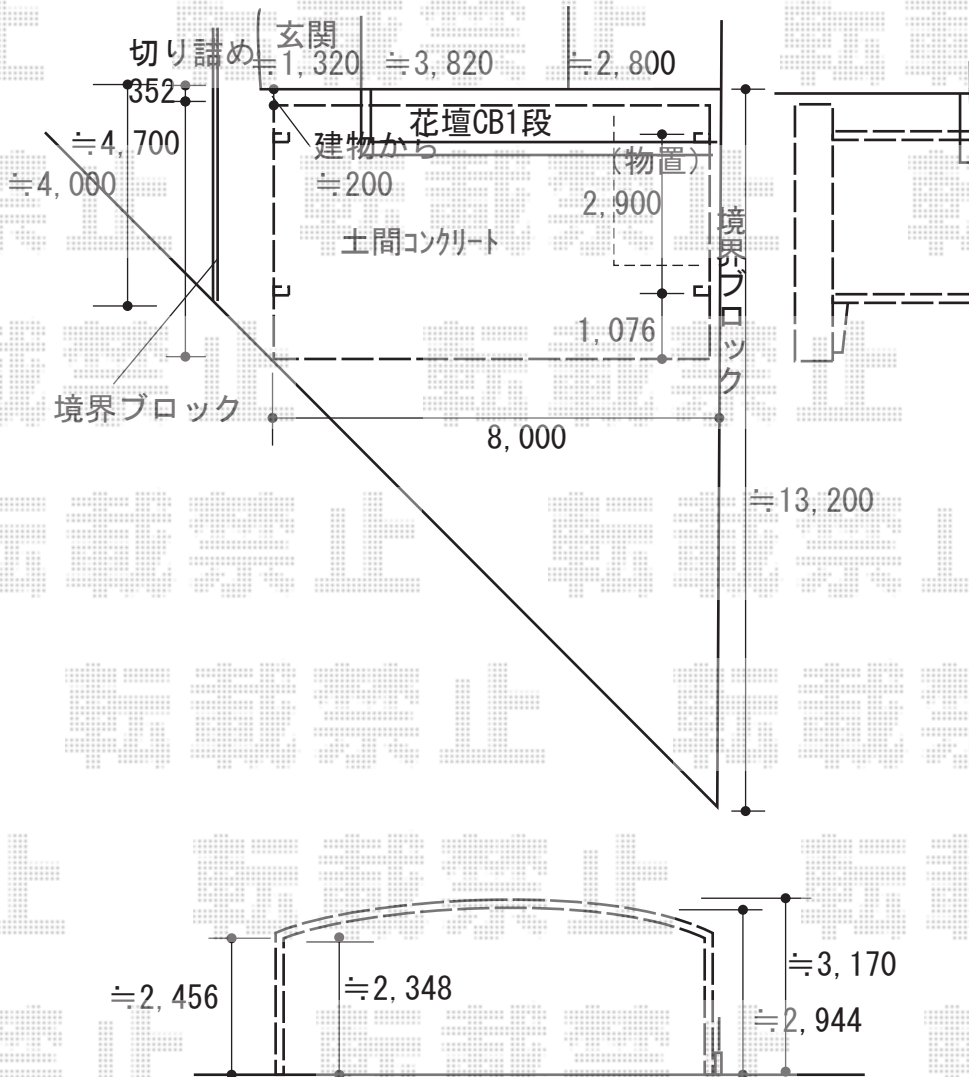

カーポート 施工概略図

YKK AP レイナトリプルポートグラン 積雪～20cm対応
 幅= 8,000mm
 奥行= 5,052mm
 色： プラチナステン
 屋根材： 熱線遮断ポリカーボネート(クリアマット)
 柱仕様： ハイルフ柱仕様(有効高 約2,350mm)

2019-2-576550

担当者

新西