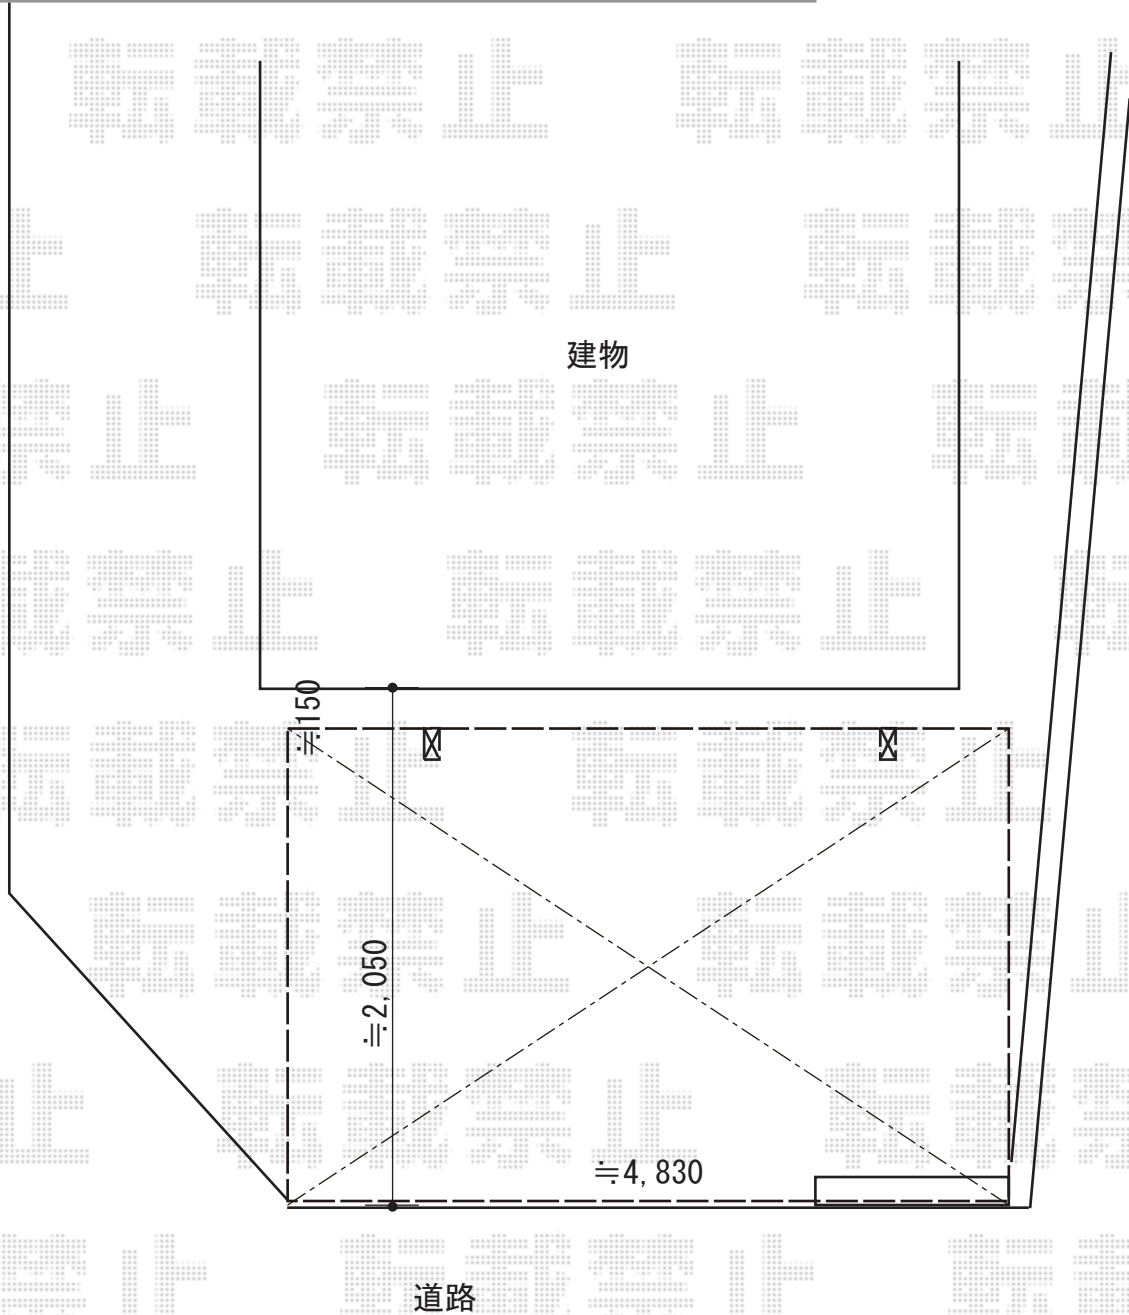

カーポート 施工概略図

YKK AP レイナポートREグラン 前下がり 積雪～20cm対応  
幅= 2,417mm  
奥行= 5,052mm  
色: ブラウン  
屋根材: ポリカーボネート(トーマイマット)  
柱仕様: ハイルフ柱仕様(有効高 約2,300mm)

2019-2-576592	担当者	伊野
---------------	-----	----