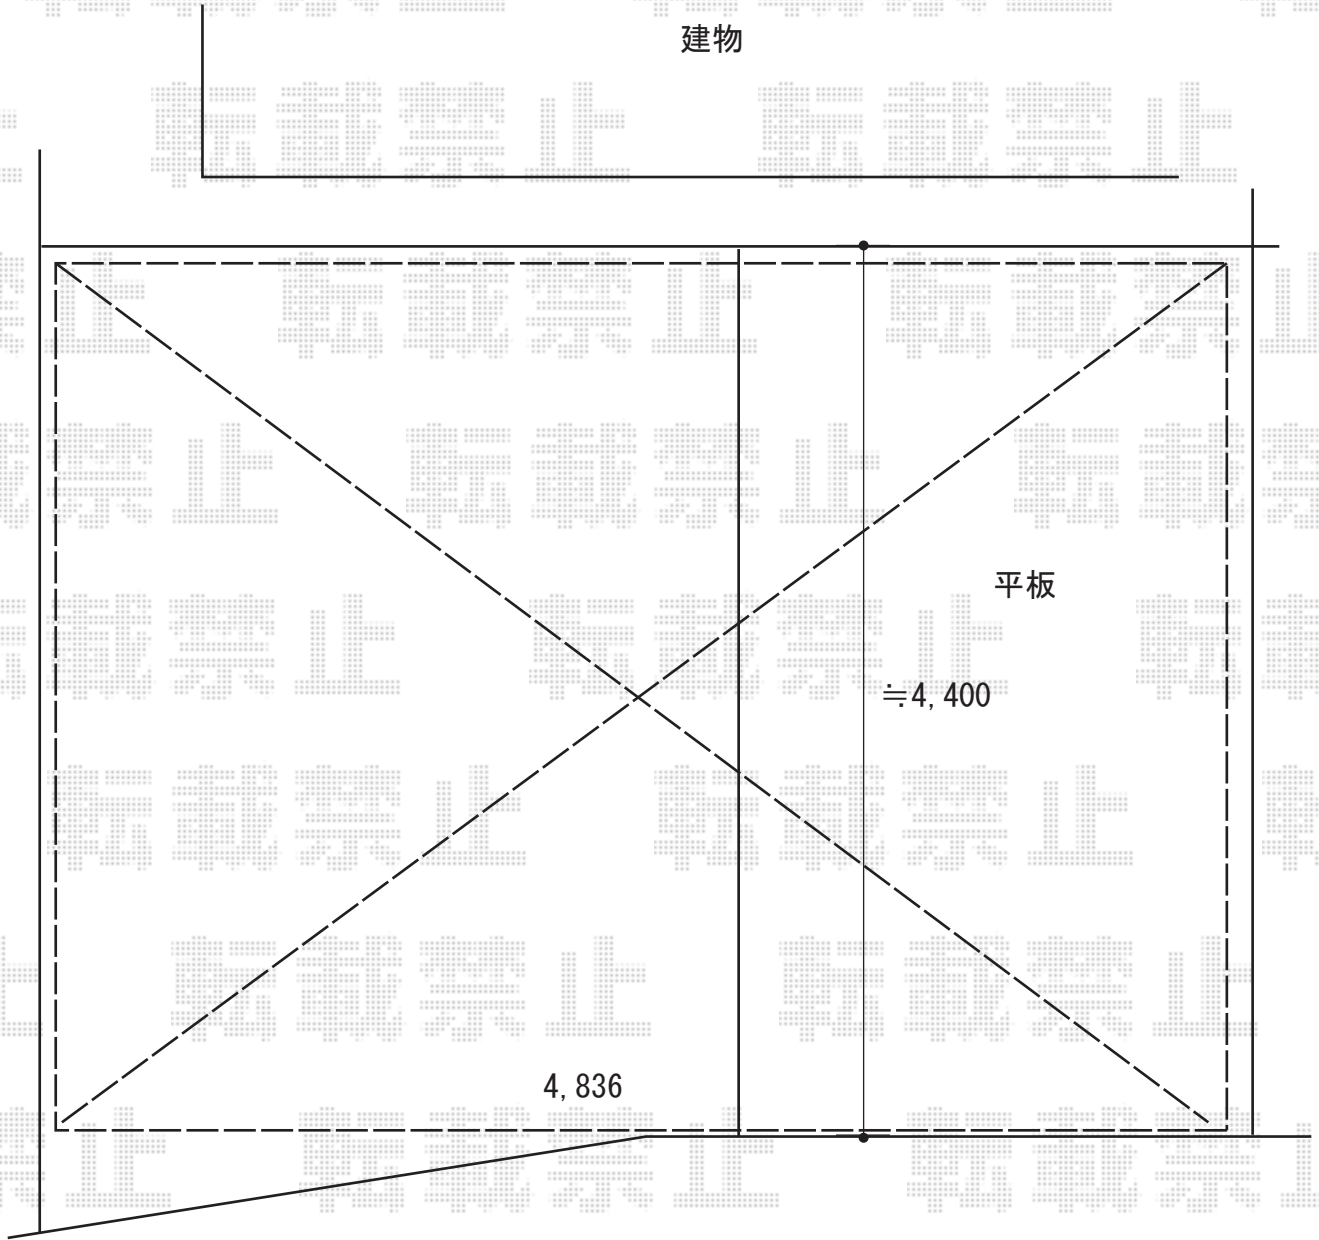

カーポート 施工概略図

LIXIL ネスカR (ラウンドスタイル) ワイド 積雪~20cm対応
幅= 4,836mm
奥行= 4,980mm
色: シャイングレー
屋根材: ポリカーボネート (クリアブルー)
柱仕様: 標準柱仕様 (有効高 約2,200mm)

2019-2-576614

担当者

新西