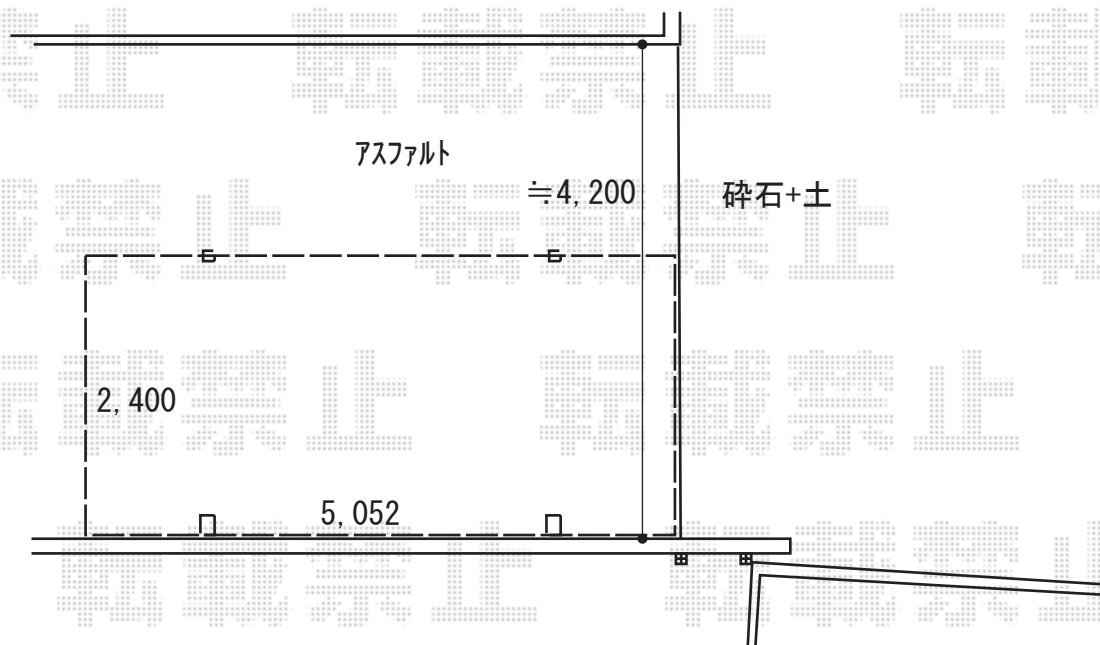

## エクステリア商品工事 施工概略図

YKK AP レイナポートグラン 積雪～20cm対応

幅= 2,400mm

奥行= 5,052mm

色： プラチナステン

屋根材： ポリカーボネート（スモークブラウン）

柱仕様： ハイルーフ柱仕様（有効高 約2,350mm）

YKK AP レイナポートグラン 着脱式サポート 標準・ハイルーフ兼用 2本入り×1セット

色： プラチナステン

2019-2-576645

担当者

細川