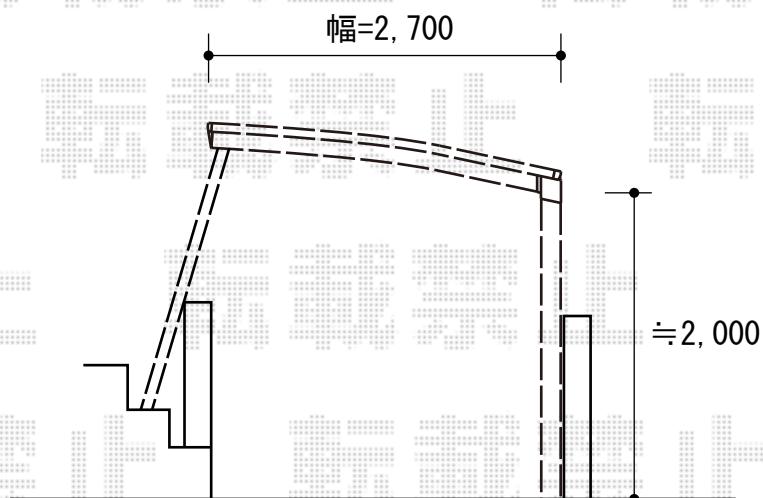

カーポート 施工概略図

YKK AP レイナポートグラン 積雪~20cm対応

幅= 2,700mm

奥行= 5,052mm

色： プラチナステン

屋根材： 熱線遮断ポリカーボネート（アースブルーマット調）

柱仕様： 標準柱仕様（有効高 約2,000mm）

YKK AP レイナポートグラン 着脱式サポート 標準・ハイルーフ兼用

色： プラチナステン

入り数： 2本入り×1セット

2019-2-576691

担当者

新西

エクスショップ

現場状況や作図制限により概略図の内容と多少の違いが生じることがございます。
施工時は、現場優先とさせて頂きたく思いますので、お立会い頂き、最終のご指示のほど、何卒、宜しくお願い致します。
全ての著作権はエクスショップに帰属します。当社とのお取引目的以外の使用・複製・転載は如何なる場合も禁止しております。