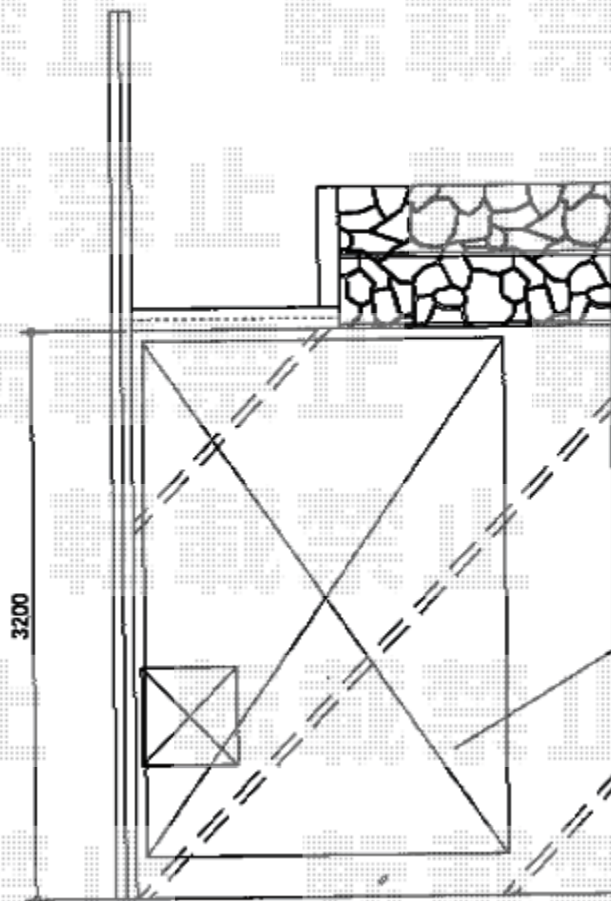

サイクルポート 施工概略図

LIXIL ネスカRミニ (ラウンドスタイル) 積雪~20cm対応
幅= 2,101mm
奥行= 2,862mm (4台~7台用)
色: ホワイト
屋根材: 熱線吸収ポリカーボネート (ブルーマットS・すりガラス調)
柱仕様: 標準柱仕様 (有効高 約1,900mm)