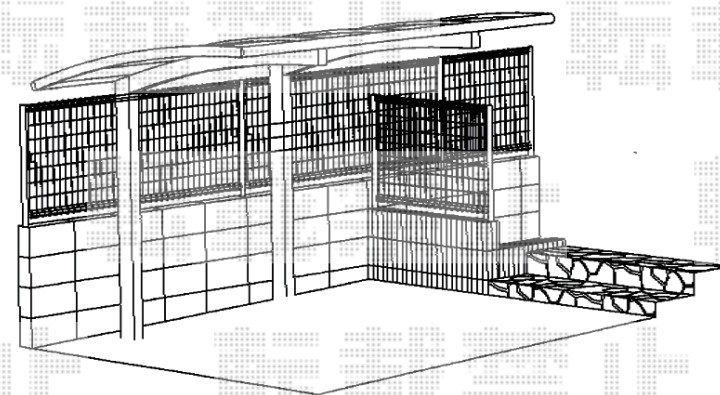

サイクルポート 施工概略図

LIXIL ネスカRミニ (ラウンドスタイル) 積雪~20cm対応
幅= 2,101mm
奥行= 2,862mm (4台~7台用)
色: ホワイト
屋根材: 熱線吸収ポリカーボネート (ブルーマットS・すりガラス調)
柱仕様: 標準柱仕様 (有効高 約1,900mm)