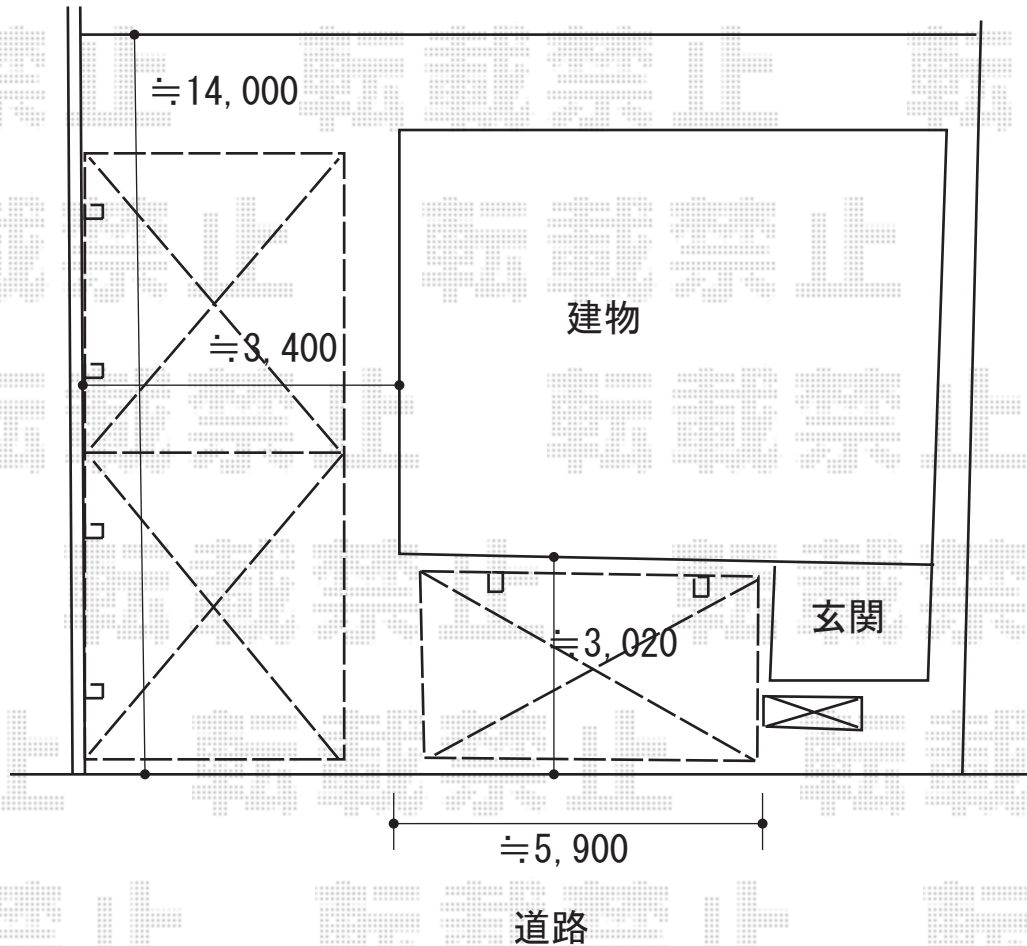

## カーポート 施工概略図

LIXIL フーゴF (フラットスタイル) 積雪~20cm対応

幅= 2,692mm 奥行= 5,734mm

色: シャイングレー

屋根材: ポリカーボネート (クリアマット・すりガラス調)

柱仕様: ロング柱25仕様 (有効高 約2,500mm)

LIXIL フーゴF (フラットスタイル) 縦連棟 積雪~20cm対応

幅= 2,992mm 奥行= 9,970mm

色: シャイングレー

屋根材: ポリカーボネート (クリアマット・すりガラス調)

柱仕様: ロング柱25仕様 (有効高 約2,500mm)

※カーポート設置後、窓は15cmほどの開口となります。

2019-2-576716

担当者

酒井