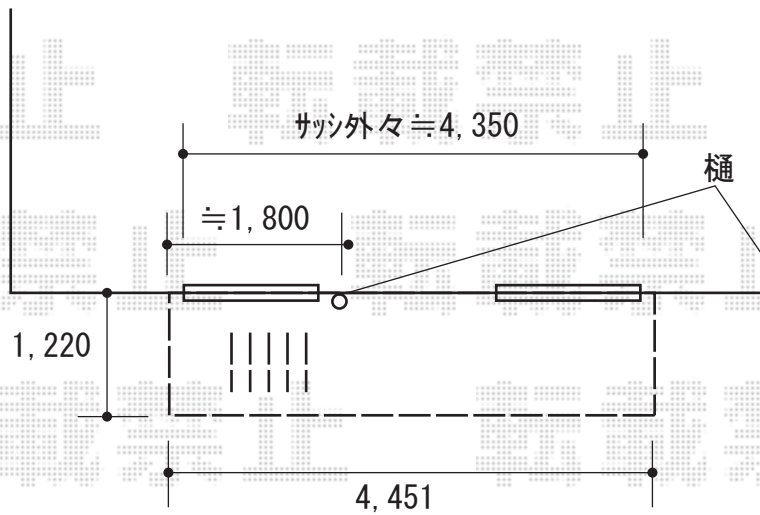

ウッドデッキ 施工概略図

YKK AP リウッドデッキ 200
間口= 2.5間(4,451mm)
出幅= 4尺(1,220mm)
色： ナチュラルブラウン
床板： 縦貼り
幕板： 標準幕板
束柱： Tタイプ(400~550mm) (色：カームブラック)

2019-2-576730	担当者	木附
---------------	-----	----