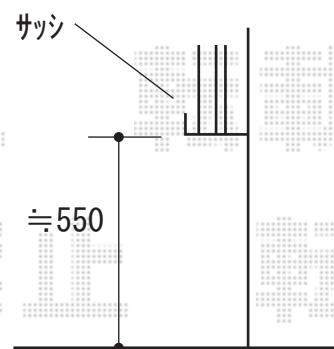

ウッドデッキ 施工概略図

YKK AP リウッドデッキ 200
間口= 2.5間(4,451mm)
出幅= 4尺(1,220mm)
色： ナチュラルブラウン
床板： 縦貼り
幕板： 標準幕板
束柱： Tタイプ(400~550mm) (色：カームブラック)

2019-2-576730	担当者	木附
---------------	-----	----