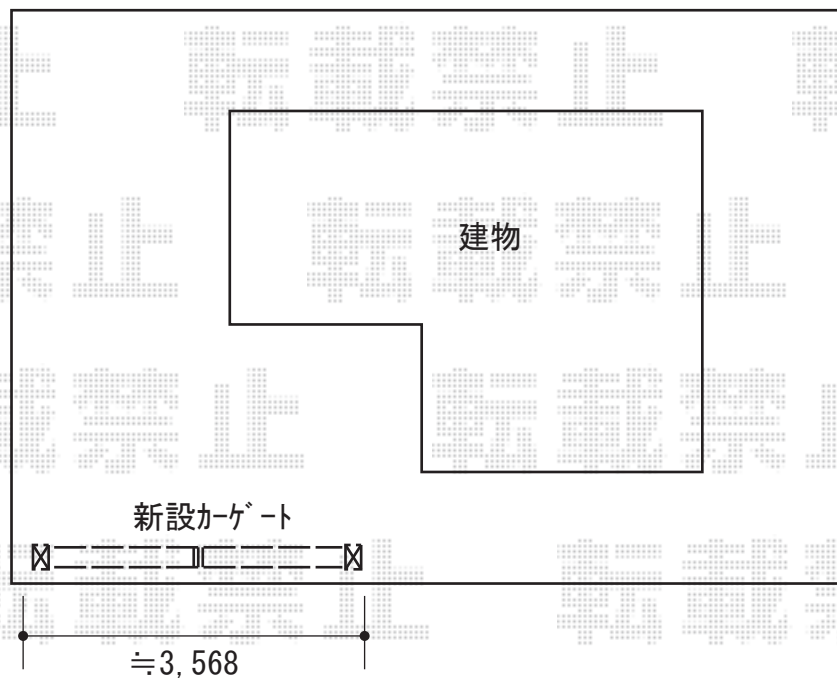

# カーゲート 施工概略図

Value Select トリップゲート ペットガード型 ノンレール 両開き 38W(19S+19M)  
開口幅= 3,689mm  
全幅= 3,789mm  
たたみ幅= 392mm×2  
高さ= 1,200mm  
色: ブラック  
キャスター数: 4箇所  
落棒数: 2本

2019-2-576824

担当者

山崎