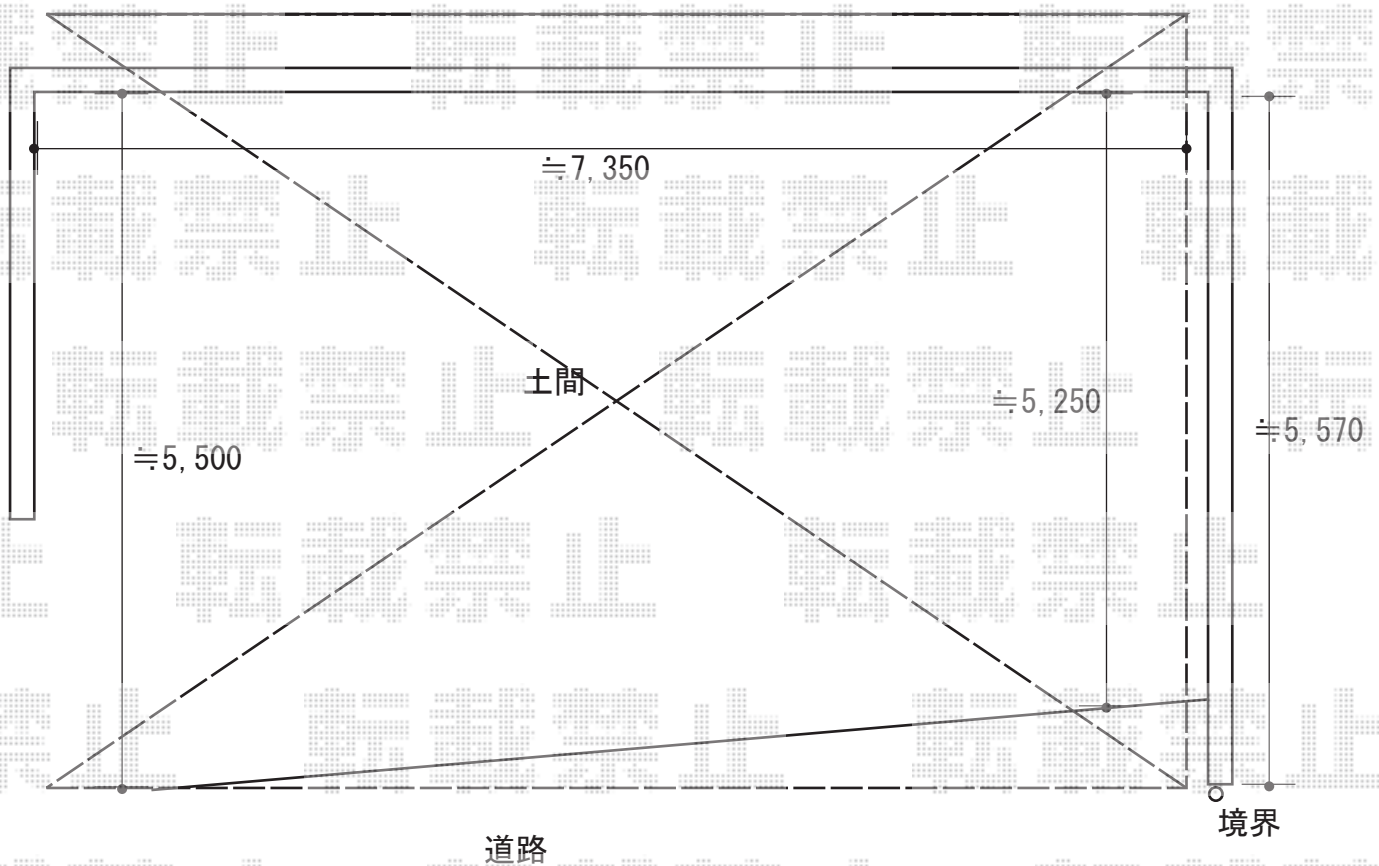

# カーポート 施工概略図

YKK AP エフルージュ トリプル 積雪～20cm対応

幅= 7,928mm

奥行= 5,768mm

色： ピュアシルバー

屋根材： 熱線遮断ポリカーボネート（アースブルーマット調）

柱仕様： ハイルーフ柱仕様（有効高 約2,350mm）

YKK AP 【片側設置】エフルージュ トリプル サイドパネル\*台形枠なし

奥行サイズ： 長さ57用

高さ= 1段\*H=1,036mm

色： ピュアシルバー

パネル材： 熱線遮断ポリカーボネート（アースブルーマット調）

柱仕様： ハイルーフ柱仕様/間柱1本

2019-2-576862

担当者

伊野