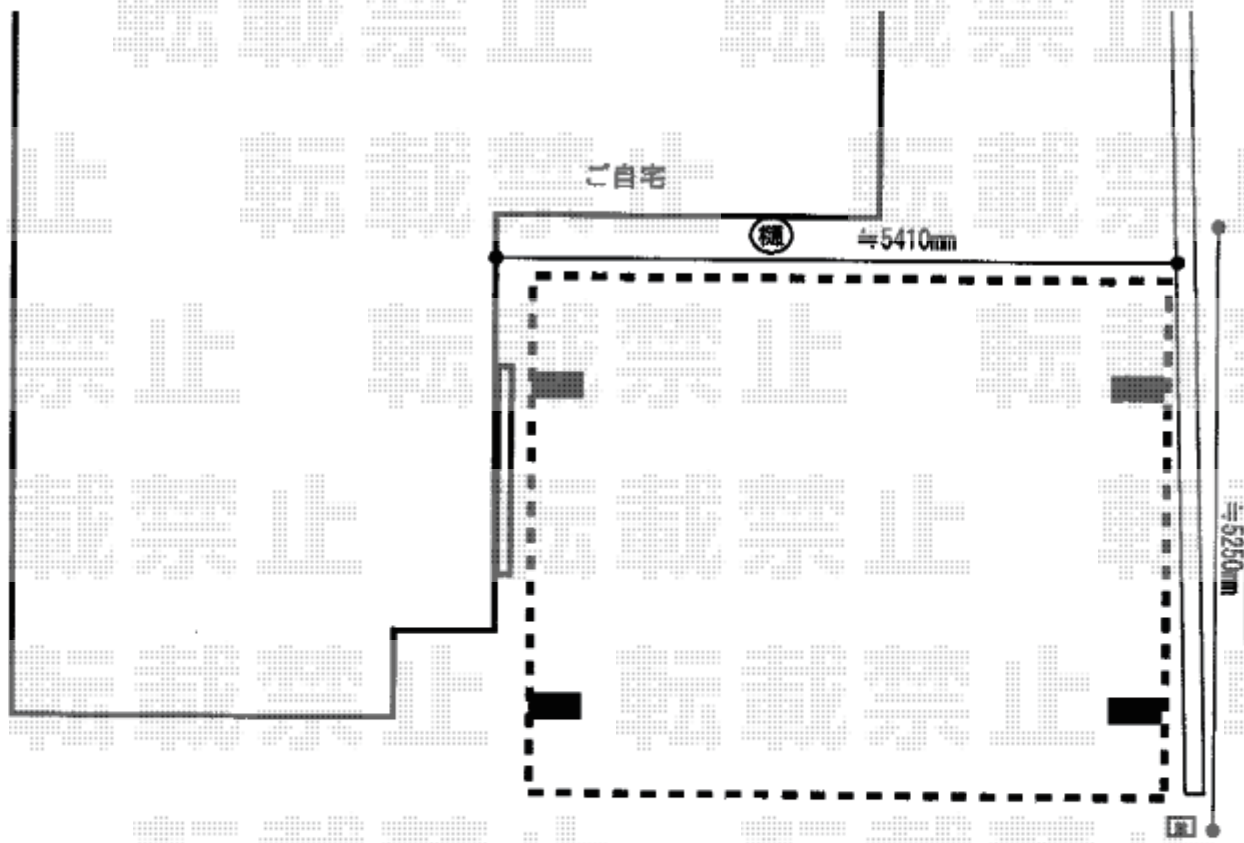

カーポート 施工概略図

YKK AP レイナポートグラン M合掌 積雪~20cm対応
 幅= 5,264mm
 奥行= 5,052mm
 色： プラチナステン
 屋根材： 熱線遮断ポリカーボネート(クリアマット)
 柱仕様： ハイルフ柱仕様 (有効高 約2,350mm)

2019-2-576911

担当者

木挽