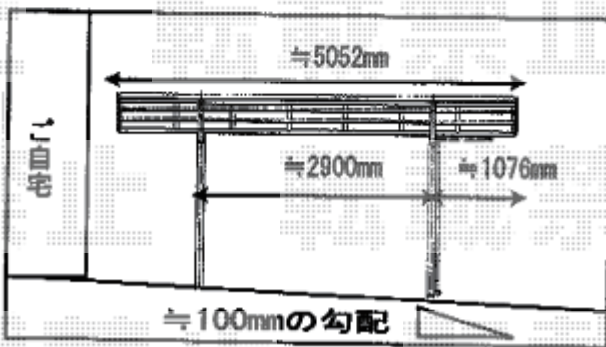

カーポート 施工概略図

YKK AP レイナポートグラン M合掌 積雪~20cm対応
 幅= 5,264mm
 奥行= 5,052mm
 色： プラチナステン
 屋根材： 熱線遮断ポリカーボネート(クリアマット)
 柱仕様： ハイルフ柱仕様 (有効高 約2,350mm)

2019-2-576911

担当者

木挽