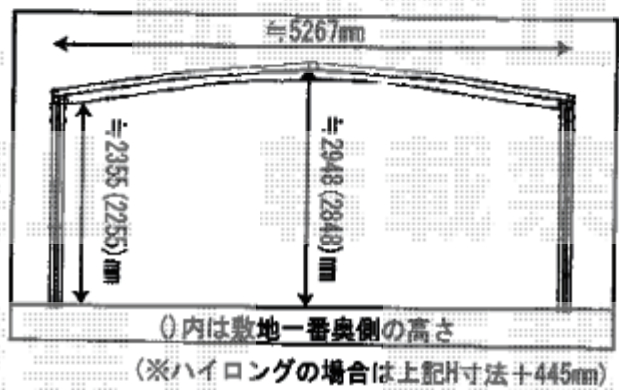

カーポート 施工概略図

YKK AP レイナポートグラン M合掌 積雪~20cm対応
 幅= 5,264mm
 奥行= 5,052mm
 色： プラチナステン
 屋根材： 熱線遮断ポリカーボネート(クリアマット)
 柱仕様： ハイルフ柱仕様 (有効高 約2,350mm)

2019-2-576911

担当者

木挽