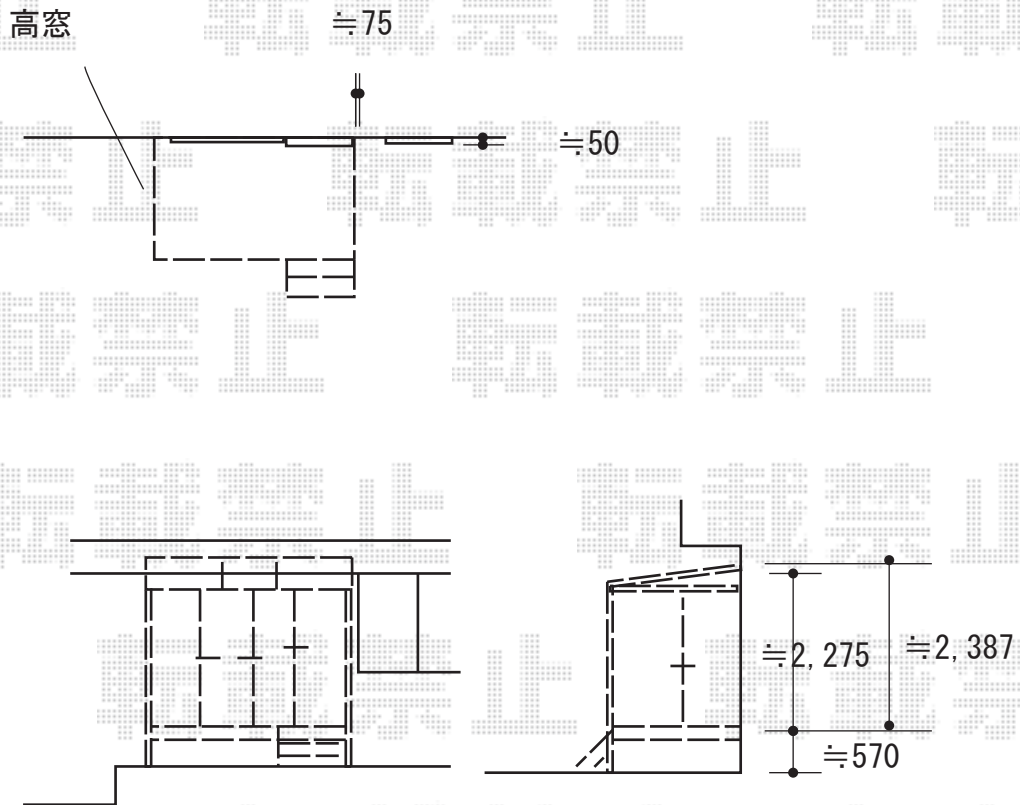

エクステリア工事 施工概略図

LIXIL サニージュ F型 床納まり ランマ無 積雪~20cm対応
寸法= 間口 関東1.5間 (2,730mm) × 出幅 6尺 (1,785mm)
正面ユニット： テラス (4枚建) *網戸
側面ユニット： 【外観左側】高窓 (2枚建) *網戸 / 【外観右側】テラス (2枚建) *網戸
色： オータムブラウン
屋根材： 熱線吸収アクアポリカーボネート (クリアS)
床材： 塩ビデッキボード (木目)
ガラス仕様： ガラス (透明5mm)
施工方法： 上止め仕様
追加部材： 床長尺・長尺束
オプション： 吊下げ物干しBセット 標準2本入り・吊下げ物干し取付け桟×2 / ステップ (3尺) 2段