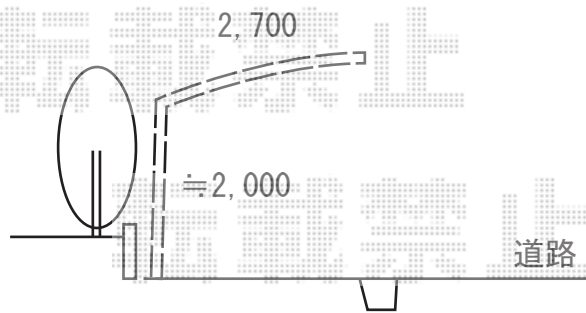

カーポート 施工概略図

YKK AP 【ご提案】 レイナポートグラン 積雪～20cm対応
幅= 2,700mm
奥行= 5,768mm
色： プラチナステン
屋根材： 熱線遮断ポリカーボネート（アースブルーマット調）
柱仕様： 標準柱仕様（有効高 約2,000mm）

2019-2-576980

担当者

村上