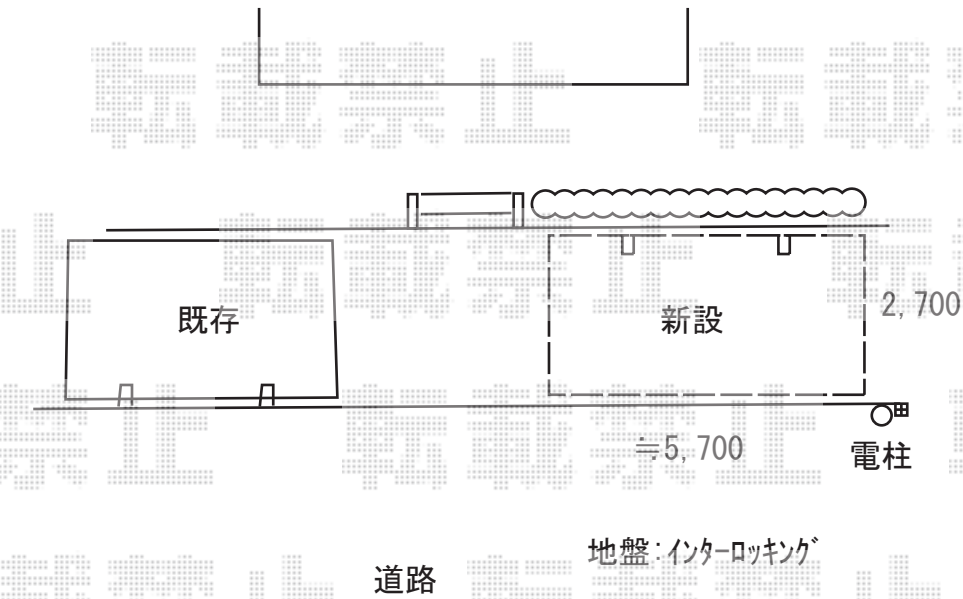

カーポート 施工概略図

YKK AP 【ご提案】 レイナポートグラン 積雪～20cm対応
幅= 2,700mm
奥行= 5,768mm
色： プラチナステン
屋根材： 熱線遮断ポリカーボネート（アースブルーマット調）
柱仕様： 標準柱仕様（有効高 約2,000mm）

2019-2-576980

担当者

村上