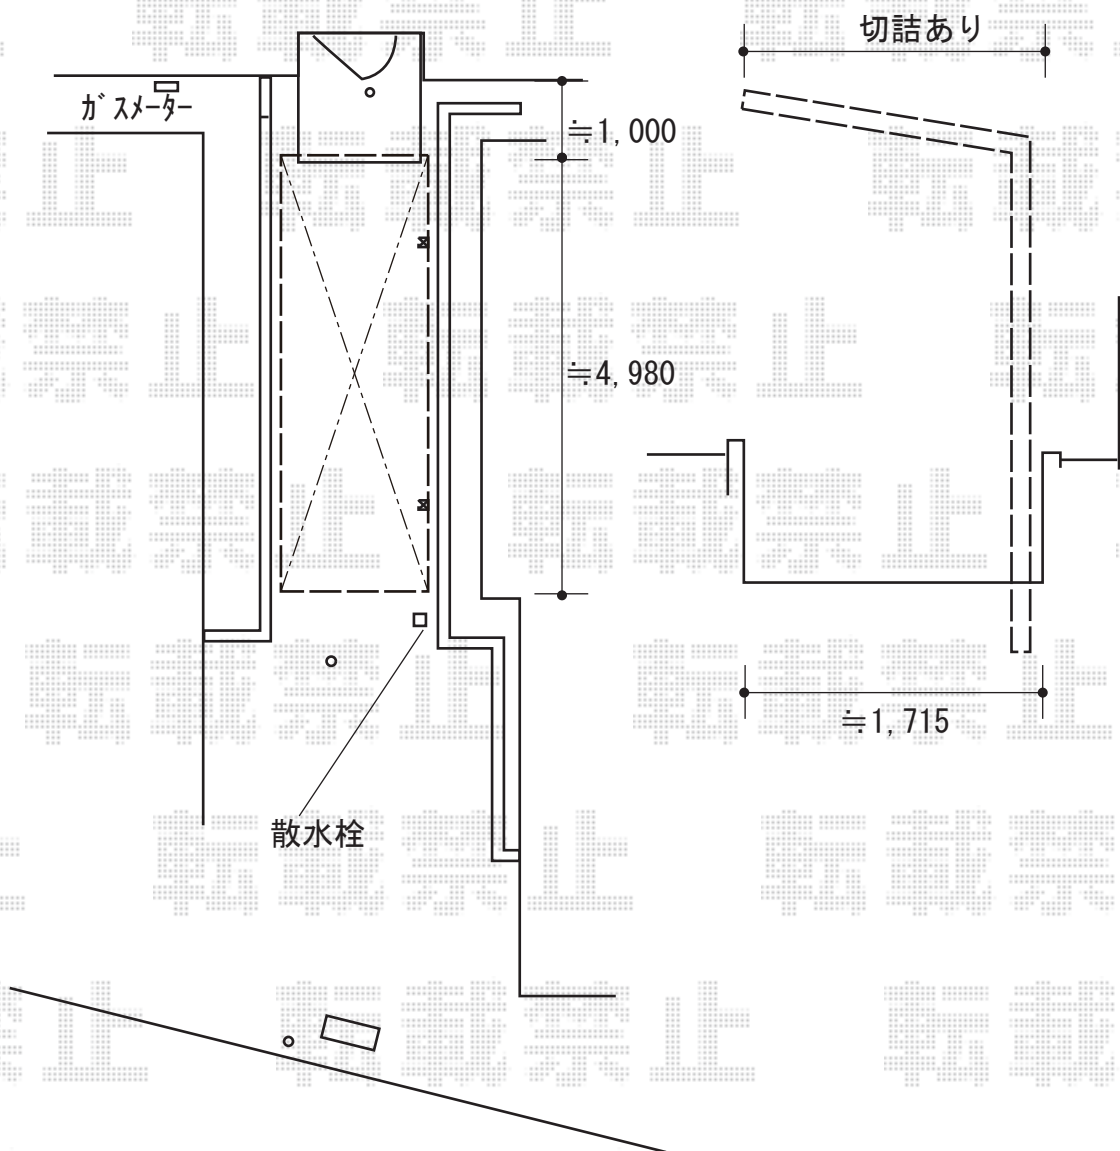

エクステリア工事 施工概略図

LIXIL ネスカFミニ (フラットスタイル) 積雪~20cm対応  
幅= 1,796mm  
奥行= 5,029mm(8台~12台用)  
色: シャイングレー  
屋根材: ポリカーボネート (クリアブルー)  
柱仕様: ロング柱仕様 (有効高 約2,500mm)  
オプション: 偏芯基礎部材

2019-2-577006

担当者

小林