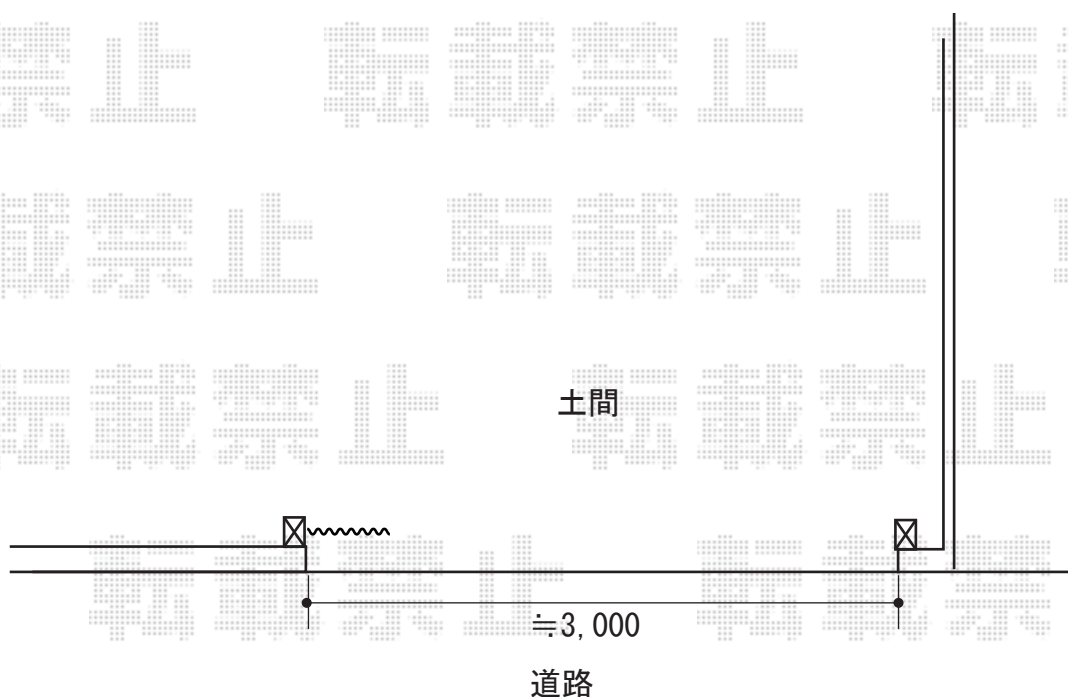

カーゲート工事 施工概略図

LIXIL (TOEX) アルシャインII M型 Aタイプ ノンレール 片開き 350S
開口幅= 3,292mm
全幅= 3,408mm
たたみ幅= 551mm
高さ= 1,250mm
色: シャイングレー
キャスター数: 2箇所
落棒数: 2本

2019-2-577048

担当者

山崎