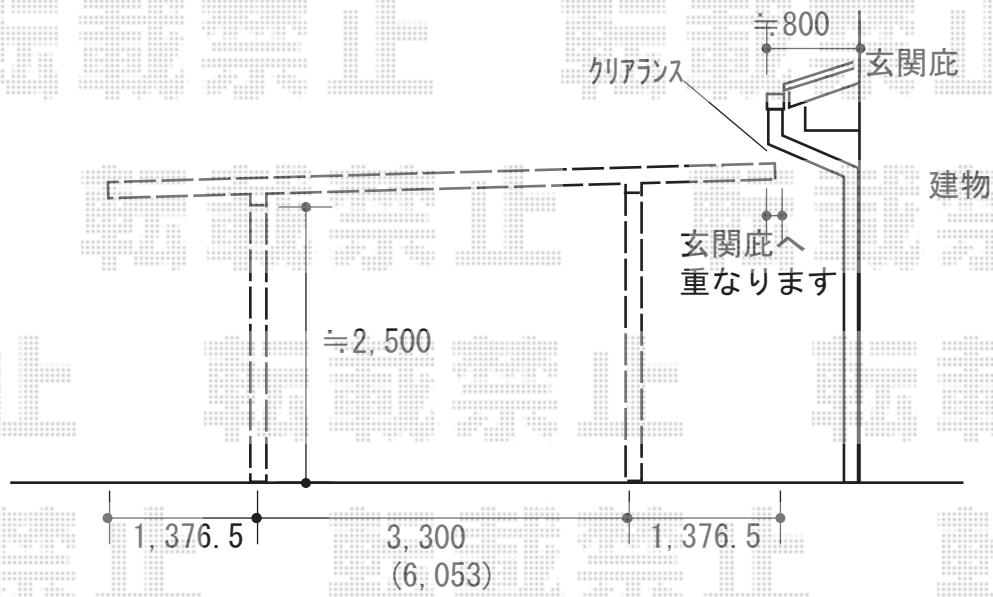

カーポート 施工概略図

LIXIL(トステム) テリオスポートIII 3000  
 2台用 間口延長 角柱4本柱 積雪~100cm対応  
 幅= 7,884mm 奥行= 6,053mm  
 色: シャイングレー  
 屋根材: スチール折板(ペフ無/t0.8) ※価格別途  
 柱仕様: ロング柱25仕様(有効高 約2,500mm) 横材: 無

2019-2-577078

担当者

木挽