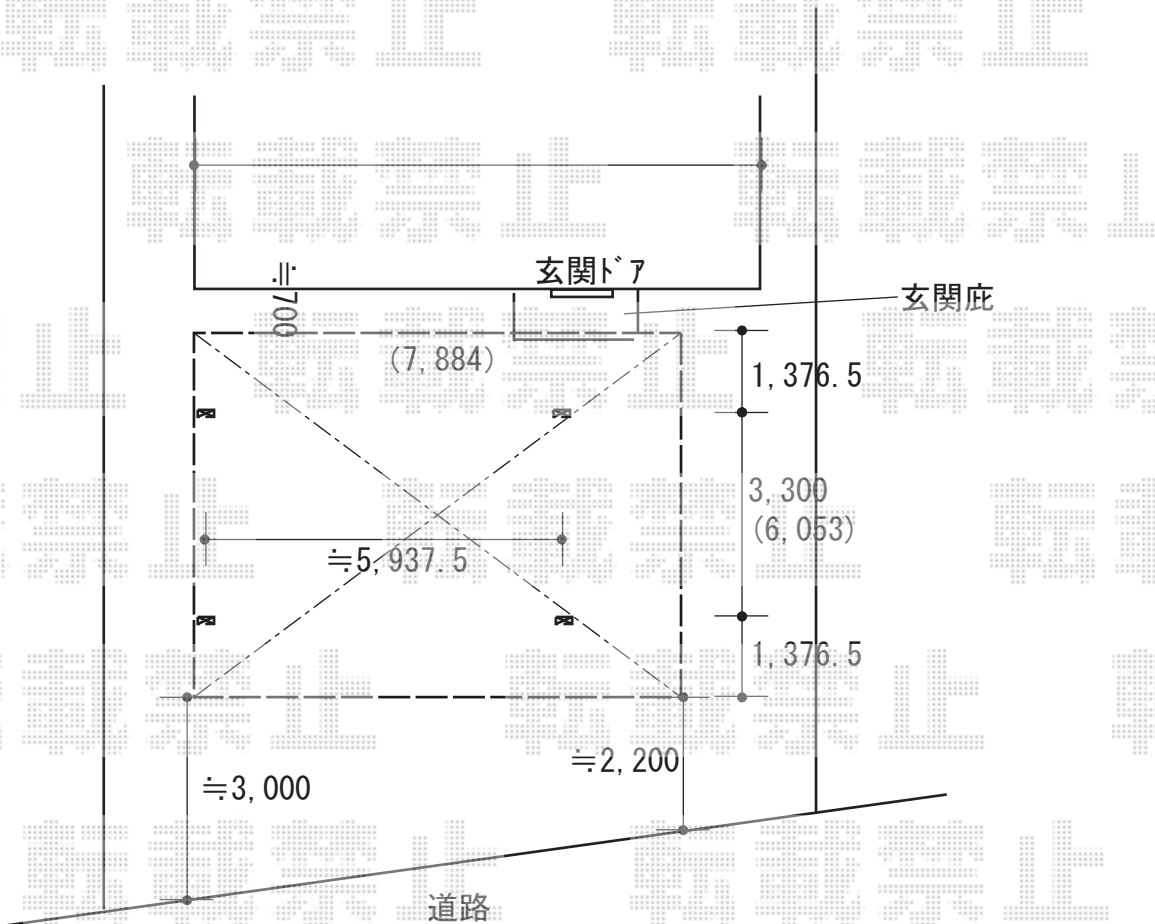

カーポート 施工概略図

LIXIL(トステム) テリオスポートIII 3000  
 2台用 間口延長 角柱4本柱 積雪~100cm対応  
 幅= 7,884mm 奥行= 6,053mm  
 色: シャイングレー  
 屋根材: スチール折板(ペフ無/t0.8) ※価格別途  
 柱仕様: ロング柱25仕様(有効高 約2,500mm) 横材: 無

2019-2-577078

担当者

木挽