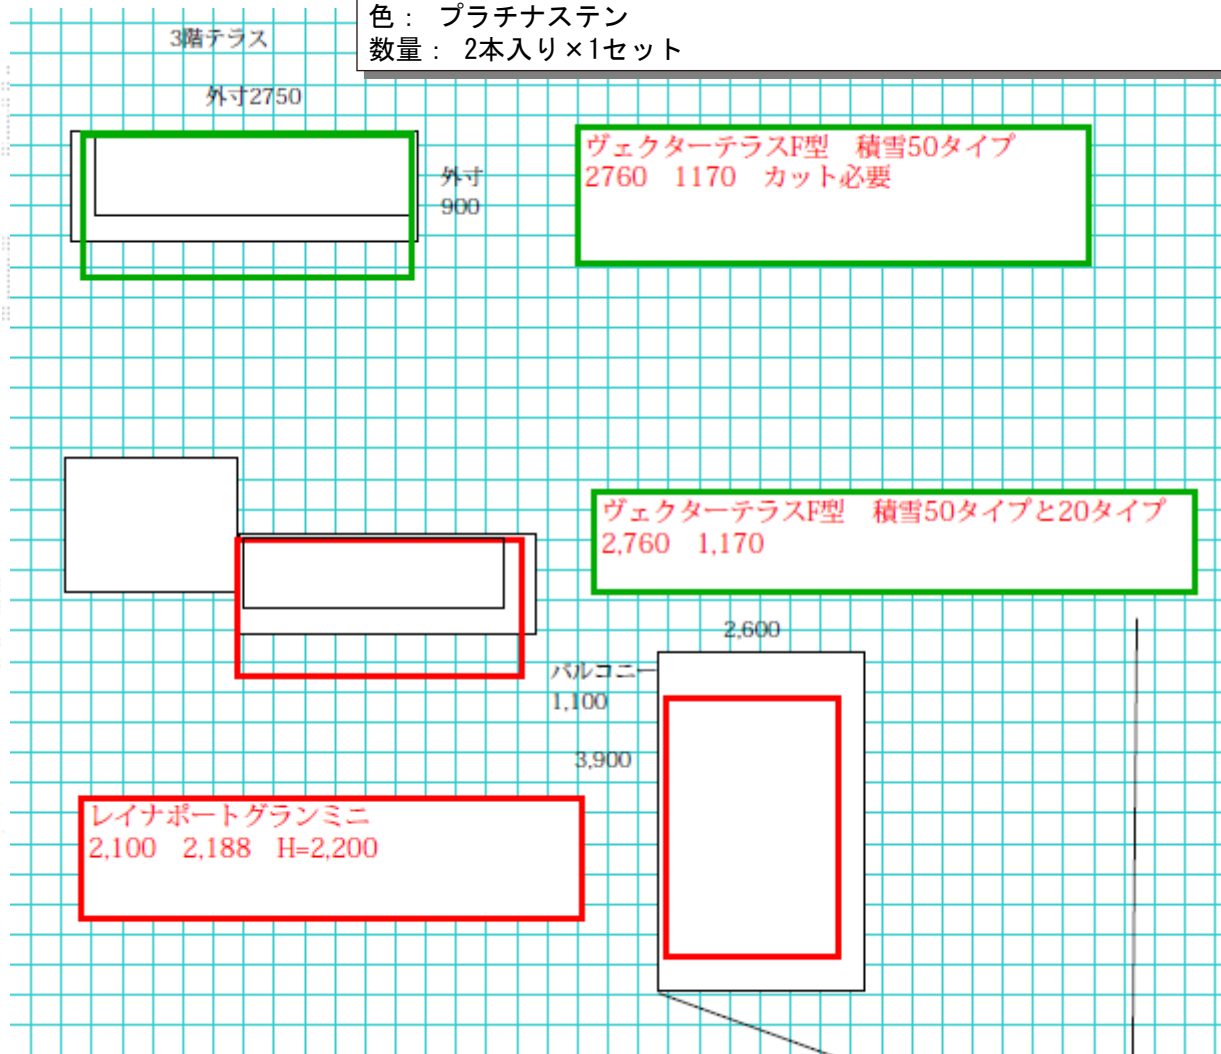

サイクルポート 施工概略図

YKK AP レイナポートグランミニ 積雪~20cm対応
 幅= 2,100mm
 奥行= 2,188 (3台用)mm
 色： ホワイト
 屋根材： 熱線遮断ポリカーボネート(クリアマット)
 柱仕様： ハイルーフ柱仕様

YKK AP 【2階】 ヴェクターテラス F型 屋根タイプ 単体 積雪~20cm対応
 間口= 関東間1.5間 (柱芯々2,448mm 屋根幅2,760mm)
 出幅= 4尺 (1,170mm)
 色： ホワイト
 屋根材： 熱線遮断ポリカーボネート (クリアマット調)
 柱仕様： 柱奥行移動タイプ (柱2本)
 施工方法： 上止め仕様
 躯体式バルコニー取付部品： 中間用×2

YKK AP 【3階】 ヴェクターテラス F型 1500 屋根タイプ 単体 積雪~50cm対応
 間口= 関東間1.5間 (柱芯々2,448mm 屋根幅2,760mm)
 出幅= 6尺 (1,770mm)
 色： ホワイト
 屋根材： 熱線遮断ポリカーボネート (クリアマット調)
 柱仕様： 柱奥行移動タイプ (柱2本)
 施工方法： 下止め仕様
 躯体式バルコニー取付部品： 中間用×2

YKK AP 【2階・3階】 ヴェクターテラス 吊り下げ物干し 標準
 色： プラチナステン
 数量： 2本入り×1セット