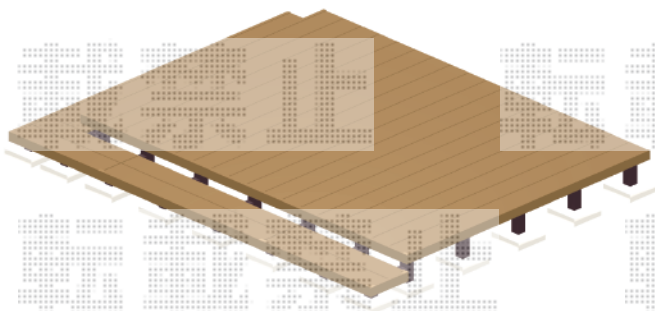

ウッドデッキ 施工概略図

YKK AP リウッドデッキ 200
間口= 2.0間 (3,651mm)
出幅= 9尺 (2,720mm)
色： ナチュラルブラウン
床板： 縦貼り
幕板： 標準幕板
束柱： Tタイプ (400~550mm) (色： プラチナステン)

YKK AP リウッドデッキ200 段床セット 正面・片側面タイプ (1段)
間口サイズ： 2.0間用
出幅サイズ： 9尺用
追加束柱： Tタイプ (2本入り) ×2セット
色： ナチュラルブラウン (束柱色： プラチナステン)