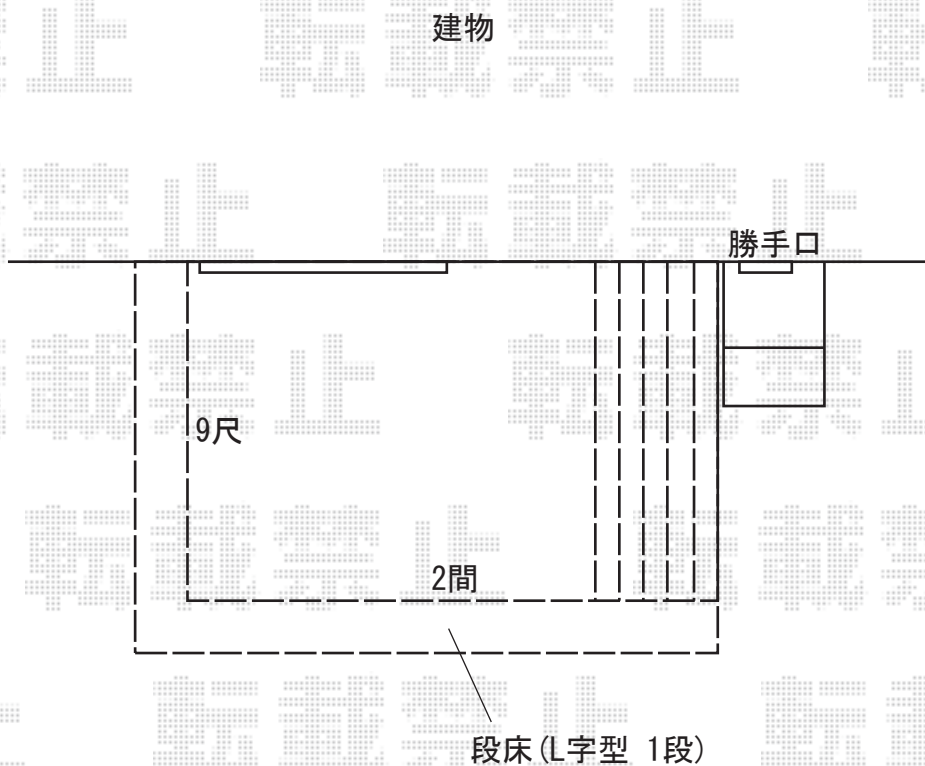

ウッドデッキ 施工概略図

YKK AP リウッドデッキ 200
間口= 2.0間 (3,651mm)
出幅= 9尺 (2,720mm)
色： ナチュラルブラウン
床板： 縦貼り
幕板： 標準幕板
束柱： Tタイプ (400~550mm) (色： プラチナステン)

YKK AP リウッドデッキ200 段床セット 正面・片側面タイプ (1段)
間口サイズ： 2.0間用
出幅サイズ： 9尺用
追加束柱： Tタイプ (2本入り) ×2セット
色： ナチュラルブラウン (束柱色： プラチナステン)