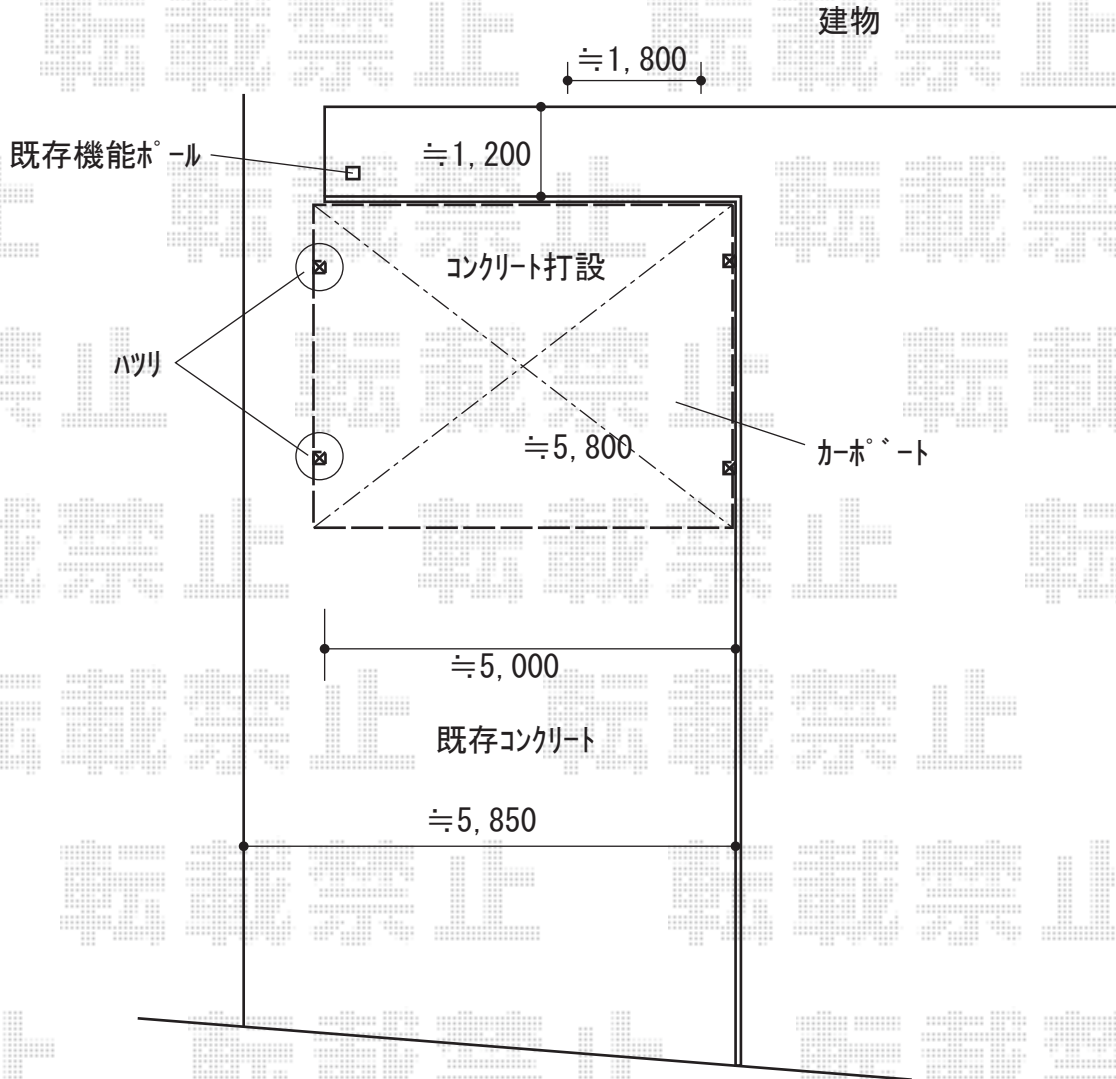

エクステリア商品 施工概略図

ヨド物置 エルモ 一般型

2220×1870×2118

間口= 2,220mm

奥行= 1,870mm

高さ= 2,118mm

色： SM (スミ)

屋根タイプ： 標準型

耐荷重タイプ： 一般型

棚タイプ： 標準棚タイプ

数量： 1台

YKK AP エフルージュ ツイン 積雪～20cm対応

幅= 5,098mm

奥行= 5,052mm

色： カームブラック

屋根材： 熱線遮断ポリカーボネート (クリアマット)

柱仕様： ハイルフ柱仕様 (有効高 約2,350mm)

2019-2-577157

担当者

木附